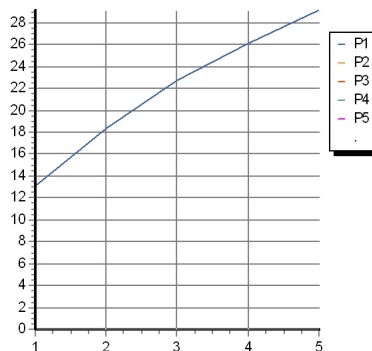

### ZP8659 Portate / Flowrates (lt/min)

PRESSIONE PRESSURE	1 BAR	2 BAR	3 BAR	4 BAR	5 BAR
1 RUBINETTO APERTO <i>P1</i>	13,2	18,4	22,7	26,2	29,2
<i>P2</i>					
<i>P3</i>					
<i>P4</i>					
<i>P5</i>					