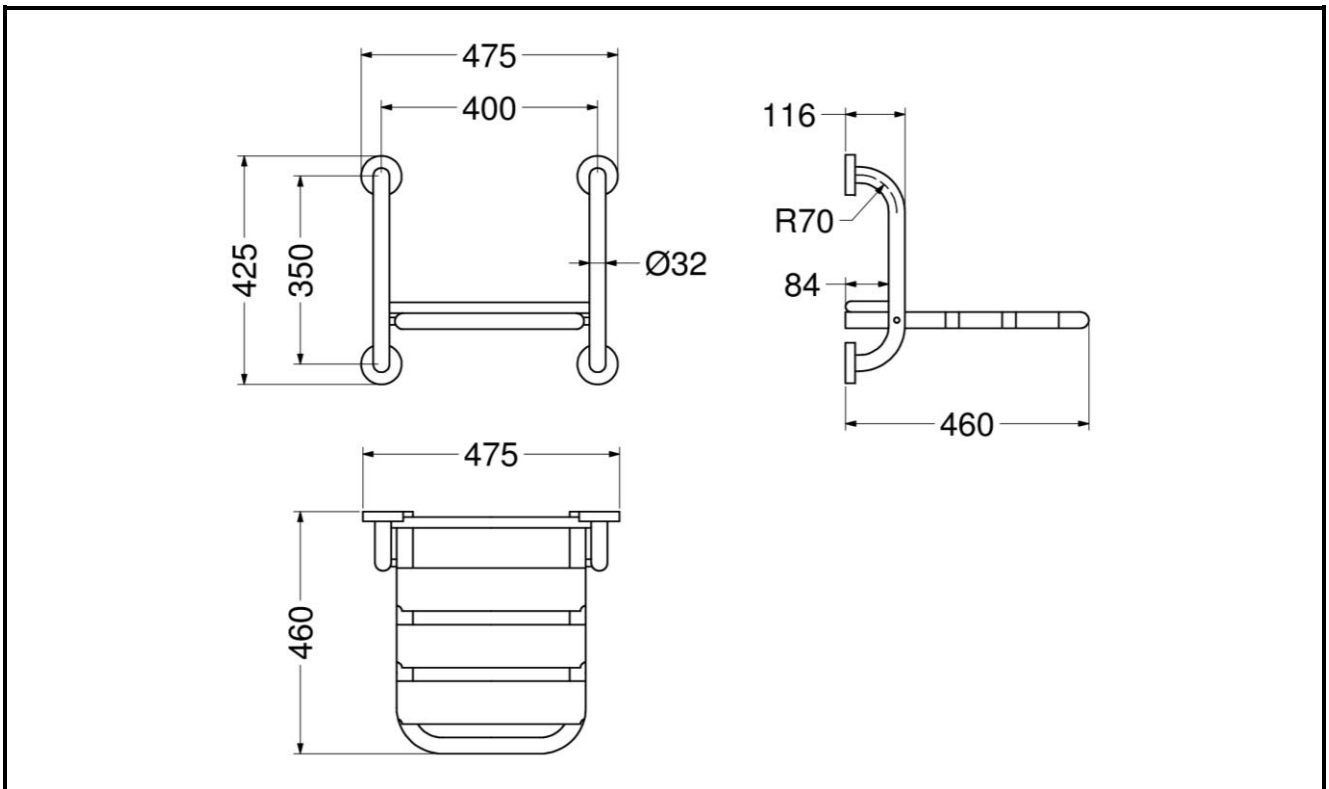

**ARTICOLO / Item**  
**Artículo / Article**

**12008IS**

Sedile ribaltabile per doccia serie EASY senza schienale, fissaggio a parete, in acciaio inox spazzolato.

EASY series stainless steel wall mounted stainless steel folding shower seat without backrest, brushed finish.

IT

**COMPOSIZIONE**

- Struttura in acciaio inox AISI 304
- Bande per seduta in plastica

**CARATTERISTICHE**

<b>Elementi di fissaggio:</b>	Non inclusi
<b>Punti di fissaggio:</b>	4 punti
<b>Carico statico sostenibile:</b>	150 Kg
<b>Impiego:</b>	Installazione a parete
<b>Pulizia:</b>	Detergenti o disinfettanti senza abrasivi né solventi

ES

**COMPOSICIÓN**

- Estructura en acero inox AISI 304
- Bandas por asiento en plástico

**CARACTERÍSTICAS**

<b>Elementos de fijación:</b>	No en dotación
<b>Puntos de fijación:</b>	4 puntos
<b>Carga estática sostenible:</b>	150 Kg
<b>Empleo:</b>	Instalación mural
<b>Limpieza:</b>	Limpiadores y desinfectantes sin abrasivos y solventes

FR

**COMPOSITION**

- Structure en acier inox AISI 304
- Bandes pour siège en plastique

**CARACTÉRISTIQUES**

<b>Éléments de fixation:</b>	Non inclus
<b>Points de fixation:</b>	4 points
<b>Charge statique durable:</b>	150 Kg
<b>Utilisation:</b>	Installation á mur
<b>Nettoyage:</b>	Détergents ou désinfectants sans abrasifs et solvants