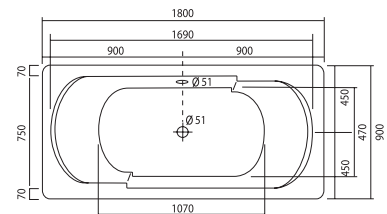

# Baignoire BORA BORA dim. 180 x 90 cm

baignoire renforcée

matériau composite  
bi-matière

- 1 CONFORT ABSOLU**  
matériau résistant,  
isolant & léger
- 2 POSE ET ENTRETIEN  
FACILES**
- 3 RESPECT DE  
L'ENVIRONNEMENT**

les + produit :

2 places d'assise

vidage central

profondeur intérieure 43 cm

avec support métal

- pose + facile
- stabilité renforcée

réglable  
en hauteur

**BORA BORA 180 x 90 cm**

**réf. 527200 001 00**

Ean : 3364549272524

EN OPTION : vidage réf. 582000 000 00

tablier frontal réf. 660355 001 89

tablier retour réf. 672100 001 00