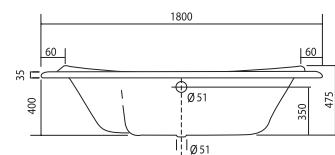

# Baignoire BORA BORA dim. 180 x 90 cm

baignoire renforcée

matériau composite  
bi-matière

- 1 CONFORT ABSOLU**  
matériau résistant,  
isolant & léger
- 2 POSE ET ENTRETIEN  
FACILES**
- 3 RESPECT DE  
L'ENVIRONNEMENT**

les + produit :

2 places d'assise

vidage central

profondeur intérieure 43 cm

avec support métal

- pose + facile
- stabilité renforcée

réglable  
en hauteur

**BORA BORA 180 x 90 cm**

**réf. 527200 001 00**

Ean : 3364549272524

EN OPTION : vidage réf. 582000 000 00

tablier frontal réf. 660355 001 89

tablier retour réf. 672100 001 00