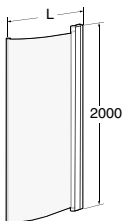

## Ifö Space nischlösning SPNK, knapp

Matt aluminiumprofil med klart härdat säkerhetsglas och knapp.  
Höjd: 2000 mm

OBS! Beställ TPNN nischprofil matt aluminium 05855089

Produkt	Ifö nr	RSK nr
SPNK 1000 mm nisch	059760190	739 96 15
SPNK 1100 mm nisch	059770190	739 96 16
SPNK 1200 mm nisch	059780190	739 96 17

### Handtagsprofil/ Handle profile

Rak/ Straight	L±10
600	581
650	631
700	681
750	731
800	781
850	831
900	881
1000	981

Böckad/ Curved	L±10
800	641
900	741

### Knopp/Knob

Rak/ Straight	L±10 + 45° list
600	583
650	633
700	683
750	733
800	783
850	833
900	883
1000	983

Böckad/ Curved	L±10 + 90° list
800	640
900	740