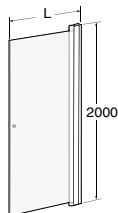

## Ifö Space nischlösning SPNK, knapp

Matt aluminiumprofil med klart härdat säkerhetsglas och knapp.  
Höjd: 2000 mm

OBS! Beställ TPNN nischprofil matt aluminium 05855089

Produkt	Ifö nr	RSK nr
SPNK 1000 mm nisch	059760190	739 96 15
SPNK 1100 mm nisch	059770190	739 96 16
SPNK 1200 mm nisch	059780190	739 96 17

### Handtagsprofil/ Handle profile

Rak/ Straight	L±10
600	581
650	631
700	681
750	731
800	781
850	831
900	881
1000	981

Böckad/ Curved	L±10
800	641
900	741

### Knopp/Knob

Rak/ Straight	L±10 + 45° list
600	583
650	633
700	683
750	733
800	783
850	833
900	883
1000	983

Böckad/ Curved	L±10 + 90° list
800	640
900	740