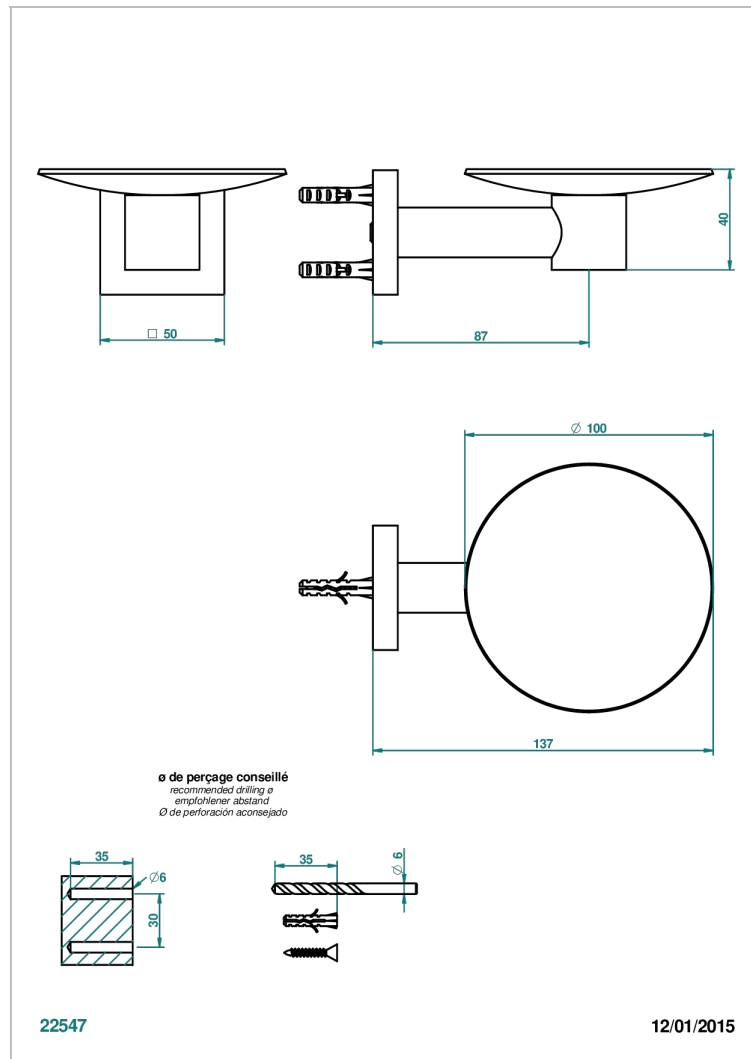

PROFIL С ЧЕРНЫМ ОНИКСОМ

A6N-546

Мыльница настенная Ø 100 мм

THG[®]
PARIS

ХАРАКТЕРИСТИКИ

- Profil с чёрным ониксом
- Мыльница настенная Ø 100 мм

ДОСТУПНЫЕ ВАРИАНТЫ ПОКРЫТИЙ

Blush PVD - H62
Graphite PVD - H64
Matt Umber PVD - H67
Matt blush PVD - H60
Matt graphite PVD - H65
Umber PVD - H66

Аранья (чёрный никель) - D24
Бронза - D01
Золото - F01
Матовая красная старинная медь - H07
Матовое золото - F07
Матовое светлое золото - F31

Матовый никель - C01
Матовый хром - C02
Никель - B01
Покрытие PVD бронза - F33
Покрытие PVD золотистый цвет - H52
Покрытие PVD латунь - H49