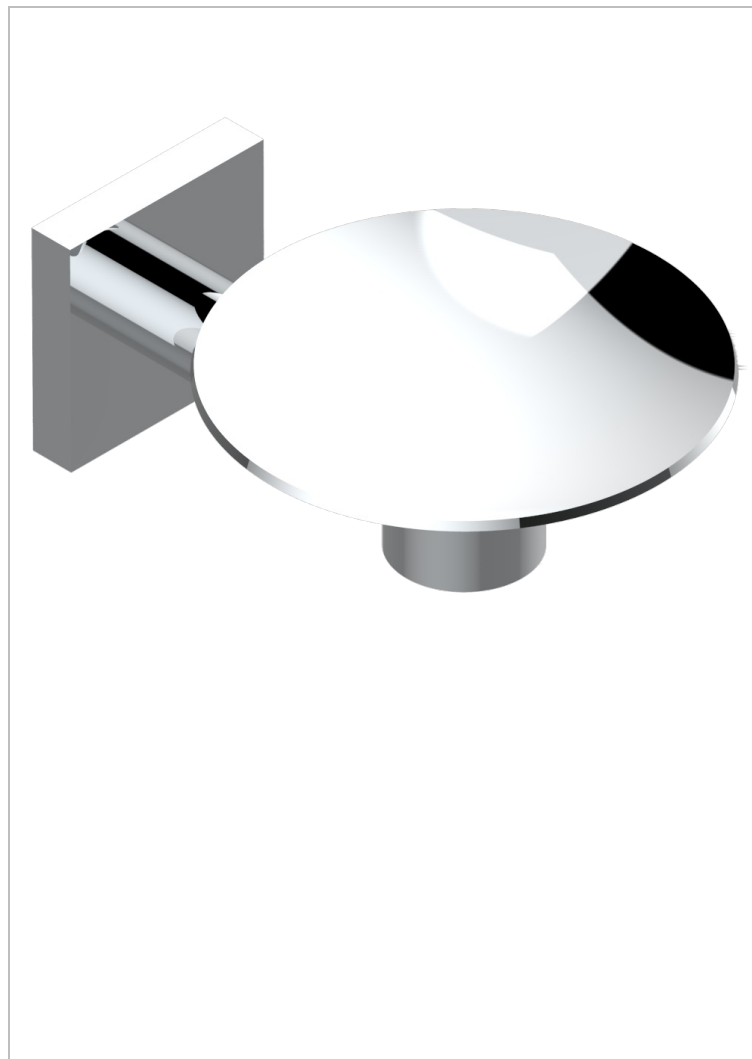

PROFIL С ЧЕРНЫМ ОНИКСОМ

A6N-546

Мыльница настенная Ø 100 мм

THG[®]
PARIS

ХАРАКТЕРИСТИКИ

- Profil с чёрным ониксом
- Мыльница настенная Ø 100 мм

ДОСТУПНЫЕ ВАРИАНТЫ ПОКРЫТИЙ

Blush PVD - H62
Graphite PVD - H64
Matt Umber PVD - H67
Matt blush PVD - H60
Matt graphite PVD - H65
Umber PVD - H66

Аранья (чёрный никель) - D24
Бронза - D01
Золото - F01
Матовая красная старинная медь - H07
Матовое золото - F07
Матовое светлое золото - F31

Матовый никель - C01
Матовый хром - C02
Никель - B01
Покрытие PVD бронза - F33
Покрытие PVD золотистый цвет - H52
Покрытие PVD латунь - H49

Покрытие PVD матовая бронза - F34
Покрытие PVD матовая латунь - H50
Покрытие PVD матовый золотистый - H53
Покрытие PVD матовый никель - H56
Покрытие PVD никель - H55
Розовое золото - F27

Сатинированное золото - F03
Сатинированный хром - C03
Светлое золото - F30
Серебро с родием - F18
Состаренный никель - H28
Старинное серебро - H03