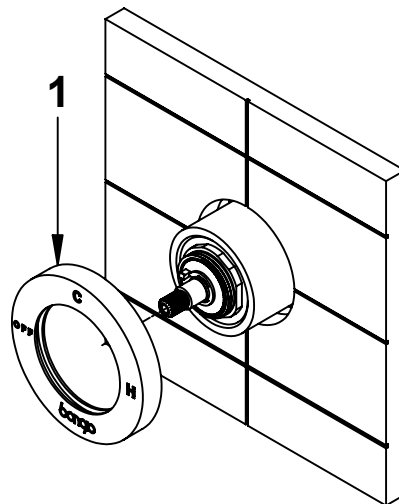

B

COD - 70524