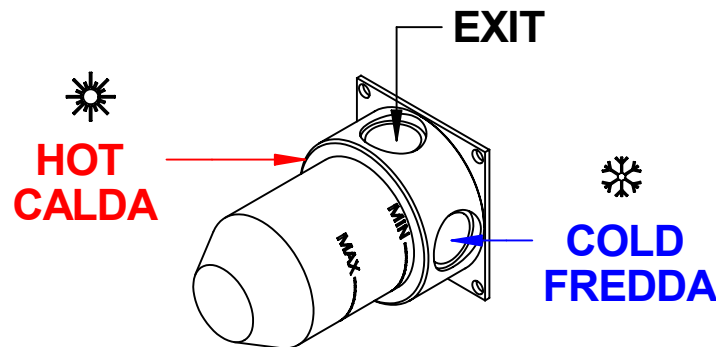

- A) Incassare deviatore considerando le quote MIN/MAX.
- B) Inserire rosone a muro (1).
- C) Inserire Maniglia (2) serrare grano (3) con chiave in dotazione.

- A) Insert the diverter observing the MIN/MAX quotes.
- B) Insert the wall flange (1).
- C) Insert the handle (2) and tighten the small screw (3) using the enclosed key.

A

COD - 70524