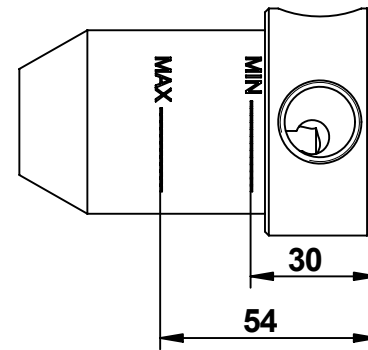

ATTENZIONE:
Nel secondo caso i supporti rigidi non sono forniti nella nostra confezione, ma dovranno essere realizzate dal cliente al momento dell'installazione.

ISTRUZIONI MONTAGGIO -- FIXING INSTRUCTION

COD - 70524 - TIME 2020

bongio
bongio.it

A

- A) Incassare deviatore considerando le quote MIN/MAX.
- B) Inserire rosone a muro (1).
- C) Inserire Maniglia (2) serrare grano (3) con chiave in dotazione.

- A) Insert the diverter observing the MIN/MAX quotes.
- B) Insert the wall flange (1).
- C) Insert the handle (2) and tighten the small screw (3) using the enclosed key.