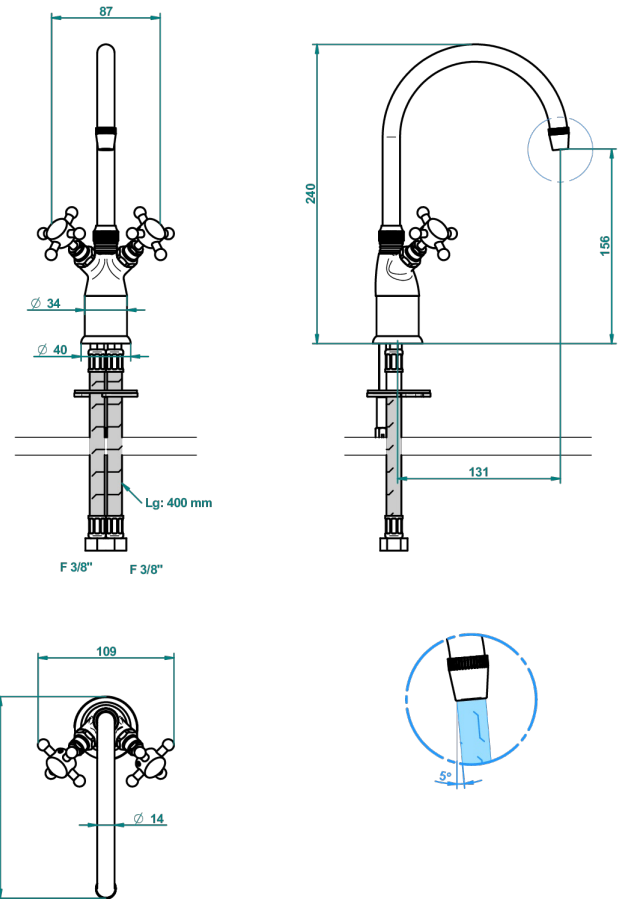

1900 С РУКОЯТКАМИ

G28-161

Смеситель для раковины на одно отверстие "Довилль" без донного клапана

THG[®]
PARIS

2363

24/08/2016

ХАРАКТЕРИСТИКИ

- 1900 с рукоятками
- Смеситель для раковины на одно отверстие "Довилль" без донного клапана