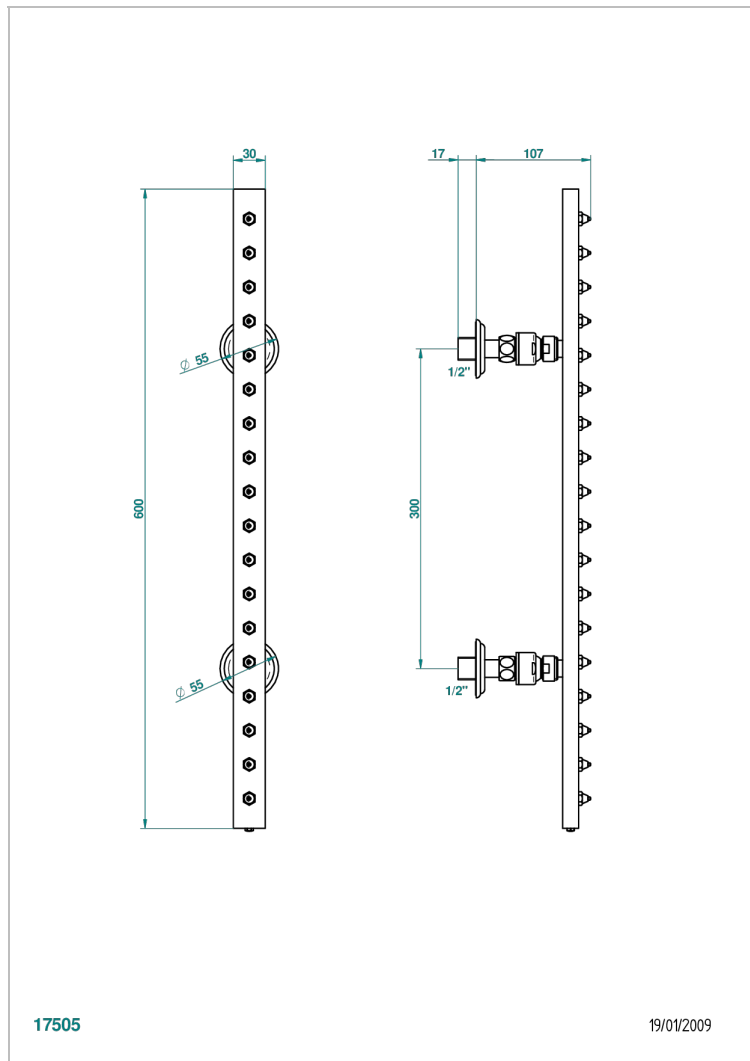

MANDARINE СО СВЕТЛЫМ ХРУСТАЛЕМ

U1D-900

THG[®]
PARIS

Планка гидромассажная поворотная встраиваемая в стену 600 мм (прямоугольная) с 18 форсунками с защитой от жёсткой воды

17505

19/01/2009

ХАРАКТЕРИСТИКИ

- Mandarin со светлым хрусталём
- Планка гидромассажная поворотная встраиваемая в стену 600 мм (прямоугольная) с 18 форсунками с защитой от жёсткой воды