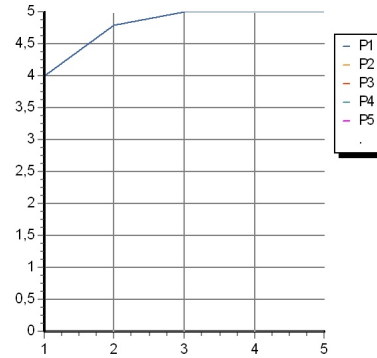

## PAN

ZP8079

Portate / Flowrates (lt/min)

PRESSIONE PRESSURE	1 BAR	2 BAR	3 BAR	4 BAR	5 BAR
LAVABO BASIN <i>P1</i>	4	4,8	5	5	5
<i>P2</i>					
<i>P3</i>					
<i>P4</i>					
<i>P5</i>					