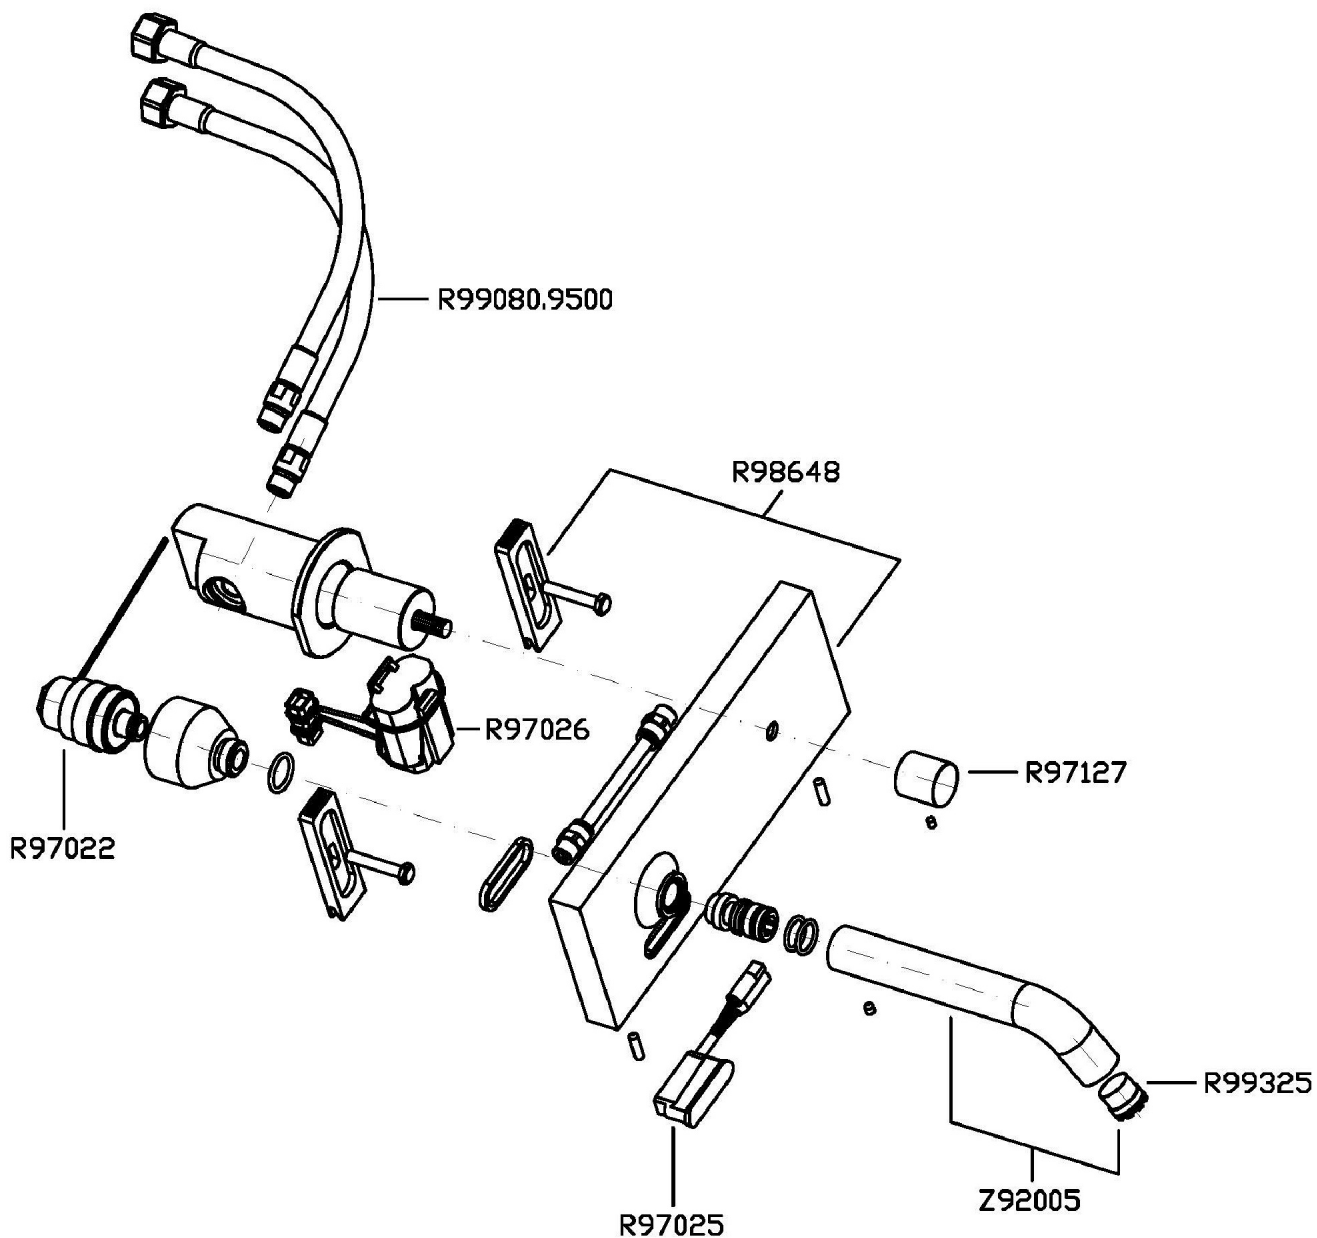

## PAN

ZP8079

Disegno Complessivo / Overall Drawing

## PAN

ZP8079

Portate / Flowrates (lt/min)

PRESSIONE PRESSURE	1 BAR	2 BAR	3 BAR	4 BAR	5 BAR
LAVABO BASIN <i>P1</i>	4	4,8	5	5	5
<i>P2</i>					
<i>P3</i>					
<i>P4</i>					
<i>P5</i>					

## PAN

ZP8079

Pesi e Misure / Weights and Sizes

Peso ( Kg ) Weight ( lb )	2,60 ( Kg )	5,73 ( lb )
Volume test ( dc3 ) - ( in3 )	7,43 ( dc3 )	453,41 ( in3 )
h ( mm ) - ( in )	90,00 ( mm )	3,54 ( in )
L1 ( mm ) - ( in )	250,00 ( mm )	9,84 ( in )
L2 ( mm ) - ( in )	330,00 ( mm )	12,99 ( in )