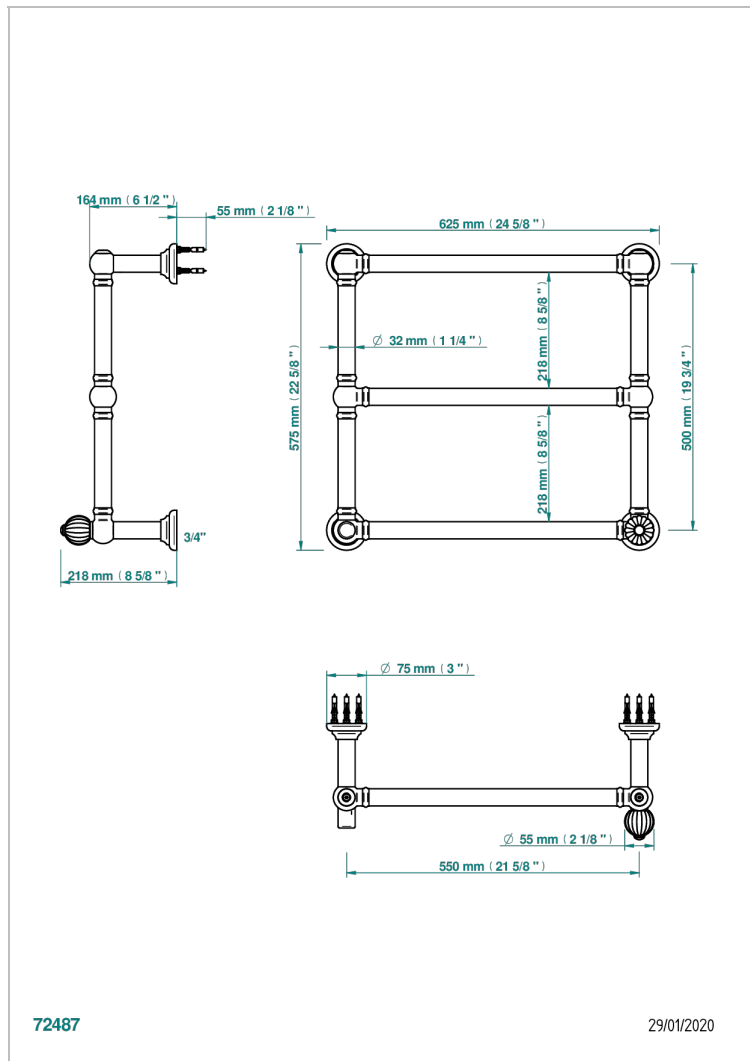

MANDARINE СО СВЕТЛЫМ ХРУСТАЛЕМ

U1D-TWT3H1

THG[®]
PARIS

Полотенцесушитель Традиционный, 3 перекладины, 625 мм x 575 мм, водяной, с 1 декоративной крестовой рукояткой

ХАРАКТЕРИСТИКИ

- Mandarine со светлым хрусталём
- Полотенцесушитель Традиционный, 3 перекладины, 625 мм x 575 мм, водяной, с 1 декоративной крестовой рукояткой

ТЕХНИЧЕСКИЕ ХАРАКТЕРИСТИКИ

- Pression : 0,5 bars < P < 3 bars (recommandée)
- Pressure : 7.25 psi < P < 43.5 psi (advised)
- Température eau maximale conseillée : 60°C
- Maximum water temperature advised: 140°F
- Hauteur minimale au sol (maximum height from the ground) : 60 cm (24")
- Puissance / Power : 64W à Delta T 30