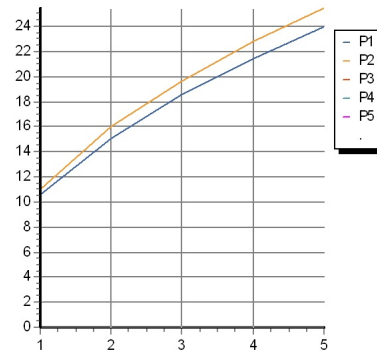

### ZP8119 Portate / Flowrates (lt/min)

PRESSIONE PRESSURE	1 BAR	2 BAR	3 BAR	4 BAR	5 BAR
P1 BOCCA VASCA WALL SPOUT	10,6	15,1	18,6	21,5	24
P2 DOCCETTA HANDSHOWER	11	16	19,7	22,8	25,5
P3					
P4					
P5					