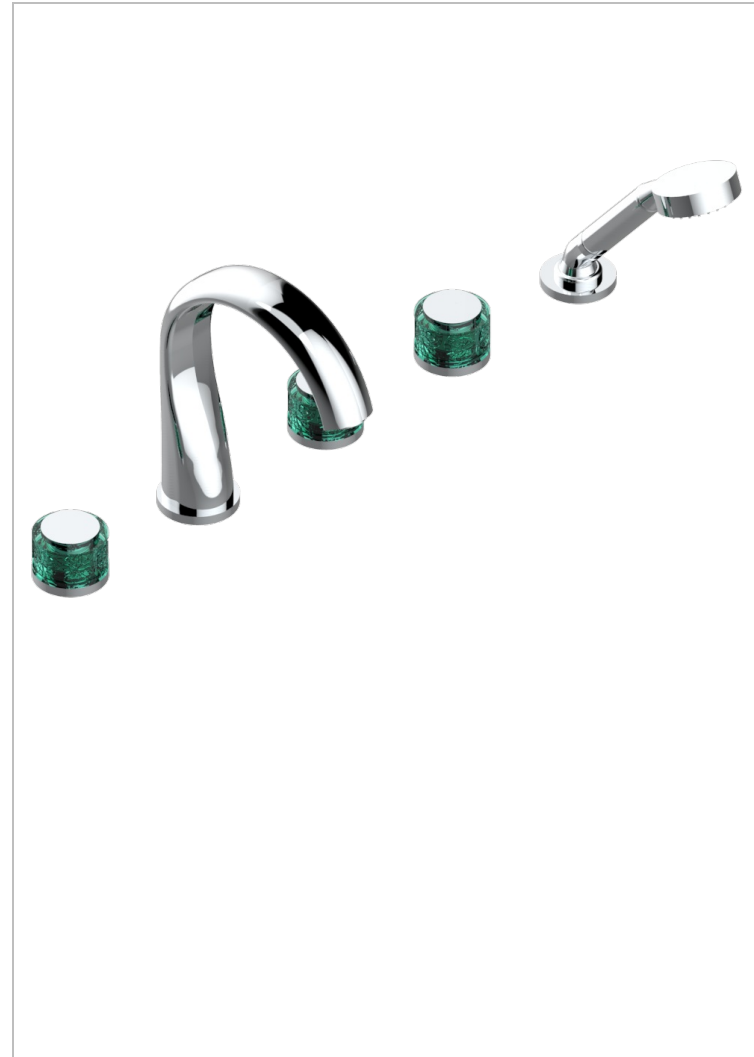

Смеситель устанавливаемый на борту ванны на 5 отверстий с душем, керамическим смесителем, 2 вентилями 3/4" и изливом СУПЕР ГОЛИАФ

ХАРАКТЕРИСТИКИ

- Island
- Смеситель устанавливаемый на борту ванны на 5 отверстий с душем, керамическим смесителем, 2 вентилями 3/4" и изливом СУПЕР ГОЛИАФ

ТЕХНИЧЕСКИЕ ХАРАКТЕРИСТИКИ

- Recommandé : 3 bars (max. 5 bars) - Advised : 43,5 psi (max. 72 psi)
- Bec : 35 l/min à 3 bars - Douchette : 9,5 l/min à 3 bars
- Spout : 9.26 gpm at 43.5 psi - Handshower : 2.5 gpm at 43.5 psi

ДОСТУПНЫЕ ВАРИАНТЫ ПОКРЫТИЙ

Blush PVD - H62
Graphite PVD - H64
Matt Umber PVD - H67
Matt blush PVD - H60
Matt graphite PVD - H65
Umber PVD - H66

Аранья (чёрный никель) - D24
Бронза - D01
Золото - F01
Матовая красная старинная медь - H07
Матовое золото - F07
Матовое светлое золото - F31