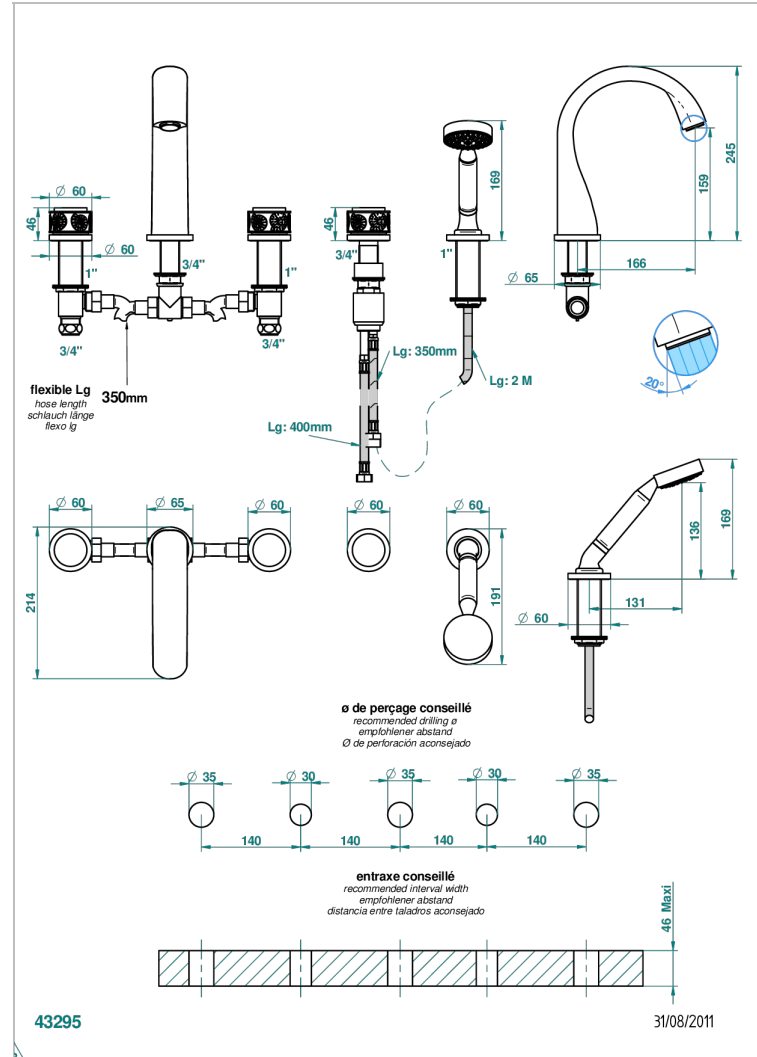

Смеситель устанавливаемый на борту ванны на 5 отверстий с душем, керамическим смесителем, 2 вентилями 3/4" и изливом СУПЕР ГОЛИАФ

ХАРАКТЕРИСТИКИ

- Island
- Смеситель устанавливаемый на борту ванны на 5 отверстий с душем, керамическим смесителем, 2 вентилями 3/4" и изливом СУПЕР ГОЛИАФ

ТЕХНИЧЕСКИЕ ХАРАКТЕРИСТИКИ

- Recommandé : 3 bars (max. 5 bars) - Advised : 43,5 psi (max. 72 psi)
- Bec : 35 l/min à 3 bars - Douchette : 9,5 l/min à 3 bars
- Spout : 9.26 gpm at 43.5 psi - Handshower : 2.5 gpm at 43.5 psi