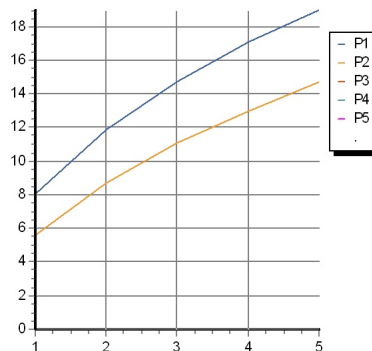

### ZP6622 Portate / Flowrates (lt/min)

PRESSIONE PRESSURE	1 BAR	2 BAR	3 BAR	4 BAR	5 BAR
<i>P1</i> BOCCA VASCA WALL SPOUT	8,1	11,9	14,7	17,1	19
<i>P2</i> DOCCETTA HANDSHOWER	5,6	8,7	11,1	13	14,7
<i>P3</i>					
<i>P4</i>					
<i>P5</i>					