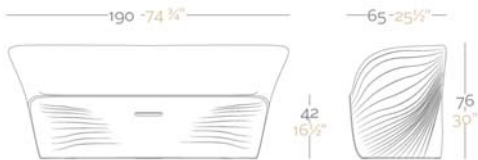

Продажа дизайнерской мебели,
света и аксессуаров
по всей России

8 (800) 500-70-36
hello@barcelonadesign.ru
www.barcelonadesign.ru

BIOPHILIA SOFA

DESCRIPTION DESCRIPTION

Made in resin of polyethylene by rotational moulding. 100% Recyclable. Item suitable for indoor and outdoor use. Available with different finishes.

Fabricado en resina de polietileno mediante moldeo rotacional con doble pared. 100% Reciclabl. Apto para exterior e interior. Disponible en varios acabados.

WEIGHT PESO

INCLUDE INCLUYE

Non-slipping feet. Outdoor cushions (thick 4"). Finished RGB LED: Colour changes of remote control.

Tacos antideslizantes. Acolchado para exterior (grosor 8cm). Acabado LED RGB: Mando a distancia para cambio de color de la luz.

OPTIONS OPCIONES

Finished LLUM: Possibility of transparent cable and switch only for indoor.

Acabado LLUM: Posibilidad de cable transparente e interruptor para interior.

REFERENCE* REFERENCIA*

59003

59003F

59003W

59003L

ReferenceX, for example 0000A

ReferenciaX, ejemplo 0000A.

* A: AIRE R: AGUA F: FOC W:LLUM L: LEDS B: FULL WHITE G: GLASS

BIOPHILIA Sofa
BIOPHILIA Sofá