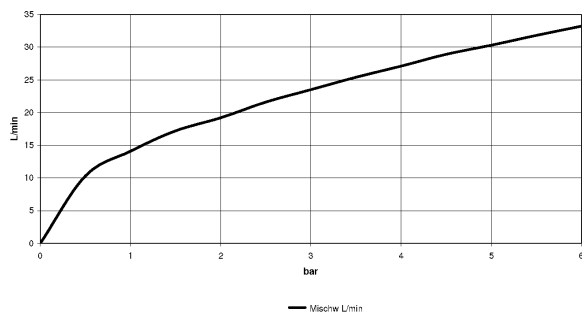

Душ - Symetrics

Переключатель на два положения для скрытого монтажа - платина матовая

Артикулльный номер: 36 128 985-06

график расхода