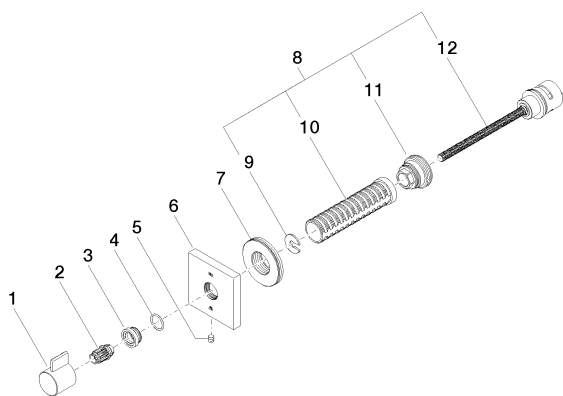

платина матовая

Для данного артикула требуются комплектующие.

размерный чертеж

Все величины в мм / дюймах = мм x 0,0394

Душ - Symetrics

Переключатель на два положения для скрытого монтажа - платина матовая

платина

36 128 985-08

латунь сатинированная

36 128 985-28

Другие поверхности по запросу (x-tra Service)

35 128 970 90

Переключатель на два
положения для скрытого
монтажа -

Душ - Symetrics

Переключатель на два положения для скрытого монтажа - платина матовая

Артикульный номер: 36 128 985-06

Спецификация запасных частей

№	Артикульный №	Наименование	Расходуемое кол-во
1	09 20 98 002-06	Ручка Ø 25 x 25 мм - платина матовая	1
2	09 12 12 005 90	Фиксирующая крышка белый Ø 14,5 x 18,5 мм -	1
3	09 12 12 043-06	Крепление крышки Ø 19,5 x 9,5 мм - платина матовая	1
4	09 14 10 017 90	O-Ring EPDM 70 14,0 x 1,5 мм -	1
5	04 31 11 112 00 90	Крепление M5 x 6 мм -	1
6	09 27 98 021-06	крышка 60 x 60 x 12,5 мм - платина матовая	1
7	09 21 02 151 90	чехол Ø 43 x 13 мм -	1
8	90 90 03 159 00 90	Переключение Ø 32 x 171 мм -	1