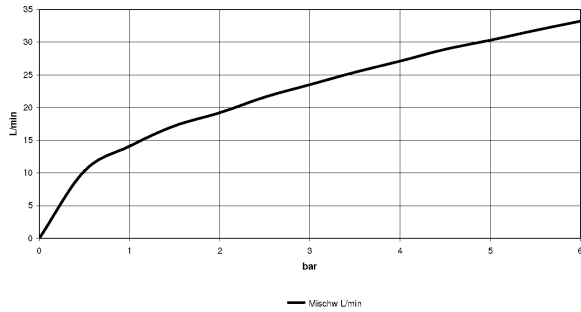

Душ - Symetrics

Переключатель на два положения для скрытого монтажа - платина матовая

Артикульный номер: 36 128 985-06

график расхода