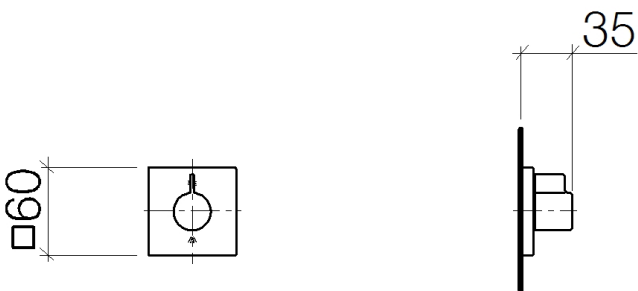

Душ - Symetrics

Переключатель на два положения для скрытого монтажа - платина матовая

Артикульный номер: 36 128 985-06

- поворотного действия
- розетка 60 x 60 мм
- Группа смесителей согл. DIN 4109: 2
- (ADA)

платина матовая

Для данного артикула требуются комплектующие.

размерный чертеж

Все величины в мм / дюймах = мм x 0,0394

Душ - Symetrics

Переключатель на два положения для скрытого монтажа - платина матовая

Артикульный номер: 36 128 985-06

график расхода

Душ - Symetrics

Переключатель на два положения для скрытого монтажа - платина матовая

Артикулный номер: 36 128 985-06

Другие варианты поверхностей

хром

36 128 985-00

Переключатель на два положения для скрытого монтажа - платина матовая

Артикульный номер: 36 128 985-06

Спецификация запасных частей

№	Артикульный №	Наименование	Расходуемое кол-во
1	09 20 98 002-06	Ручка Ø 25 x 25 мм - платина матовая	1
2	09 12 12 005 90	Фиксирующая крышка белый Ø 14,5 x 18,5 мм -	1
3	09 12 12 043-06	Крепление крышки Ø 19,5 x 9,5 мм - платина матовая	1
4	09 14 10 017 90	O-Ring EPDM 70 14,0 x 1,5 мм -	1
5	04 31 11 112 00 90	Крепление M5 x 6 мм -	1
6	09 27 98 021-06	крышка 60 x 60 x 12,5 мм - платина матовая	1
7	09 21 02 151 90	чехол Ø 43 x 13 мм -	1
8	90 90 03 159 00 90	Переключение Ø 32 x 171 мм -	1