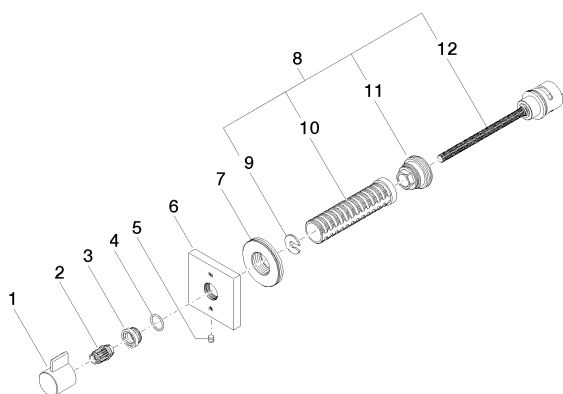

Душ - Symetrics

Переключатель на два положения для скрытого монтажа - платина матовая

Артикульный номер: 36 128 985-06

Спецификация запасных частей

№	Артикульный №	Наименование	Расходуемое кол-во
1	09 20 98 002-06	Ручка Ø 25 x 25 мм - платина матовая	1
2	09 12 12 005 90	Фиксирующая крышка белый Ø 14,5 x 18,5 мм -	1
3	09 12 12 043-06	Крепление крышки Ø 19,5 x 9,5 мм - платина матовая	1
4	09 14 10 017 90	O-Ring EPDM 70 14,0 x 1,5 мм -	1
5	04 31 11 112 00 90	Крепление M5 x 6 мм -	1
6	09 27 98 021-06	крышка 60 x 60 x 12,5 мм - платина матовая	1
7	09 21 02 151 90	чехол Ø 43 x 13 мм -	1
8	90 90 03 159 00 90	Переключение Ø 32 x 171 мм -	1