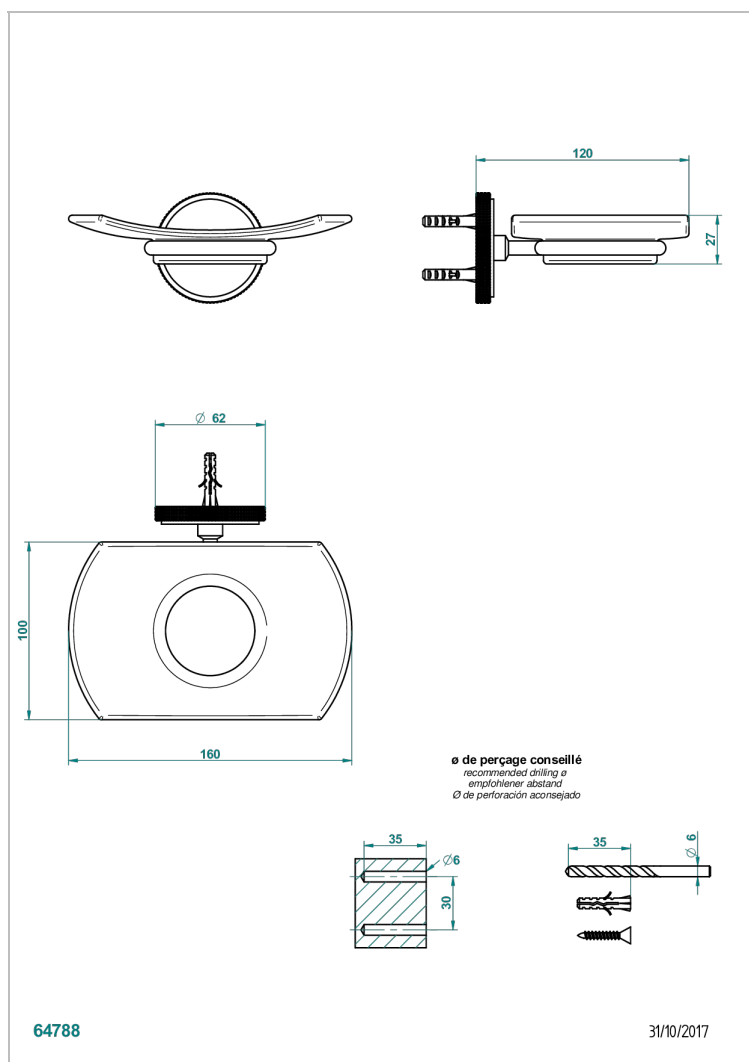

SYSTEM METAL DIAMANT С РУКОЯТКАМИ

G9D-500

Мыльница стеклянная настенная

THG[®]
PARIS

64788

31/10/2017

ХАРАКТЕРИСТИКИ

- System métal diamant с ручьятками
- Мыльница стеклянная настенная