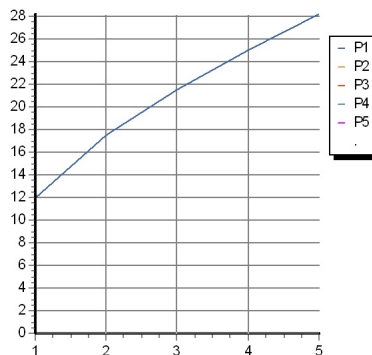

### ZP6640 Portate / Flowrates (lt/min)

PRESSIONE PRESSURE	1 BAR	2 BAR	3 BAR	4 BAR	5 BAR
BOCCA VASCA WALL SPOUT <i>P1</i>	12	17,5	21,5	25	28,2
<i>P2</i>					
<i>P3</i>					
<i>P4</i>					
<i>P5</i>					