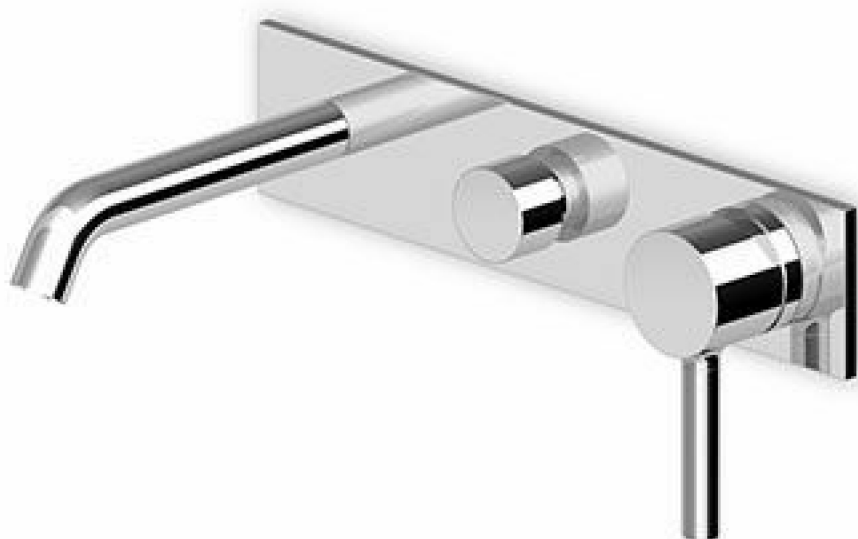

## PAN

ZP6640

Miscelatore monocomando vasca-doccia incasso. / Built-in single lever bath-shower mixer.

Miscelatore monocomando vasca-doccia incasso con deviatore.

Built-in single lever bath-shower mixer with diverter.