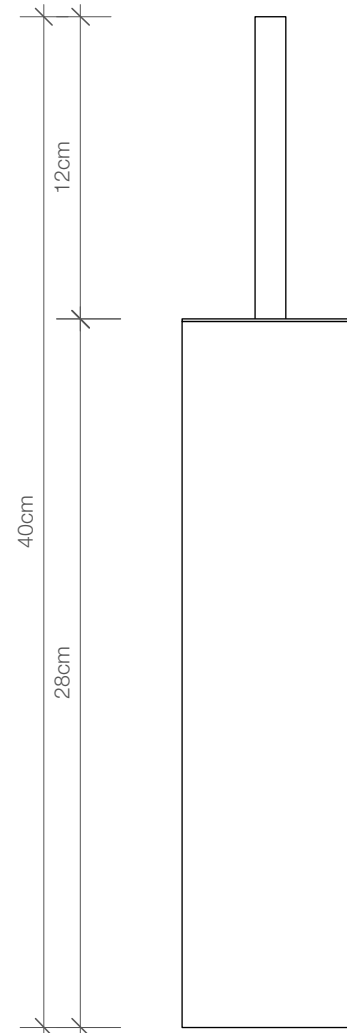

DECOR WALTHER

MK SBG

Stand WC
Bürstengarnitur
*Toilet brush set
free standing*

M 1 : 3

Ø 7 . 40 cm

Chrom . Kupfer .
Edelstahl matt .
Weiß matt .
Schwarz matt
*Chrome . Copper .
Stainless steel matt .
White matt . Black
matt*

Alle Angaben ohne Gewähr.
Maß und Modelländerungen
vorbehalten.
*All information without
engagement. Measurement
and changes conditionally.*

Seitenansicht
Side view

Draufsicht
Top view