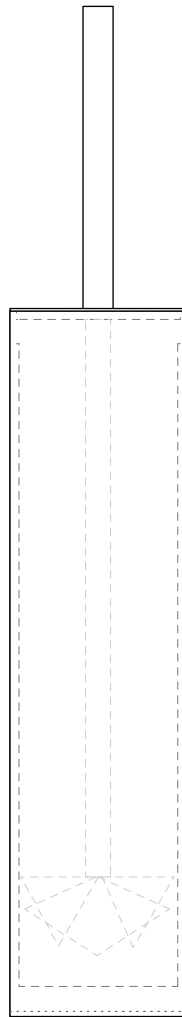

DECOR WALTHER

MK SBG

Stand WC
Bürstengarnitur
*Toilet brush set
free standing*

M 1 : 3

Ø 7 . 40 cm

Chrom . Kupfer .
Edelstahl matt .
Weiß matt .
Schwarz matt
*Chrome . Copper .
Stainless steel matt .
White matt . Black
matt*

Alle Angaben ohne Gewähr.
Maß und Modelländerungen
vorbehalten.
*All information without
engagement. Measurement
and changes conditionally.*

Seitenansicht
Side view

Draufsicht
Top view