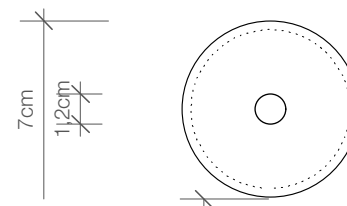

DECOR WALTHER

MK SBG

Stand WC
Bürstengarnitur
*Toilet brush set
free standing*

M 1 : 3

Ø 7 . 40 cm

Chrom . Kupfer .
Edelstahl matt .
Weiß matt .
Schwarz matt
*Chrome . Copper .
Stainless steel matt .
White matt . Black
matt*

Alle Angaben ohne Gewähr.
Maß und Modelländerungen
vorbehalten.
*All information without
engagement. Measurement
and changes conditionally.*

Seitenansicht
Side view

Draufsicht
Top view