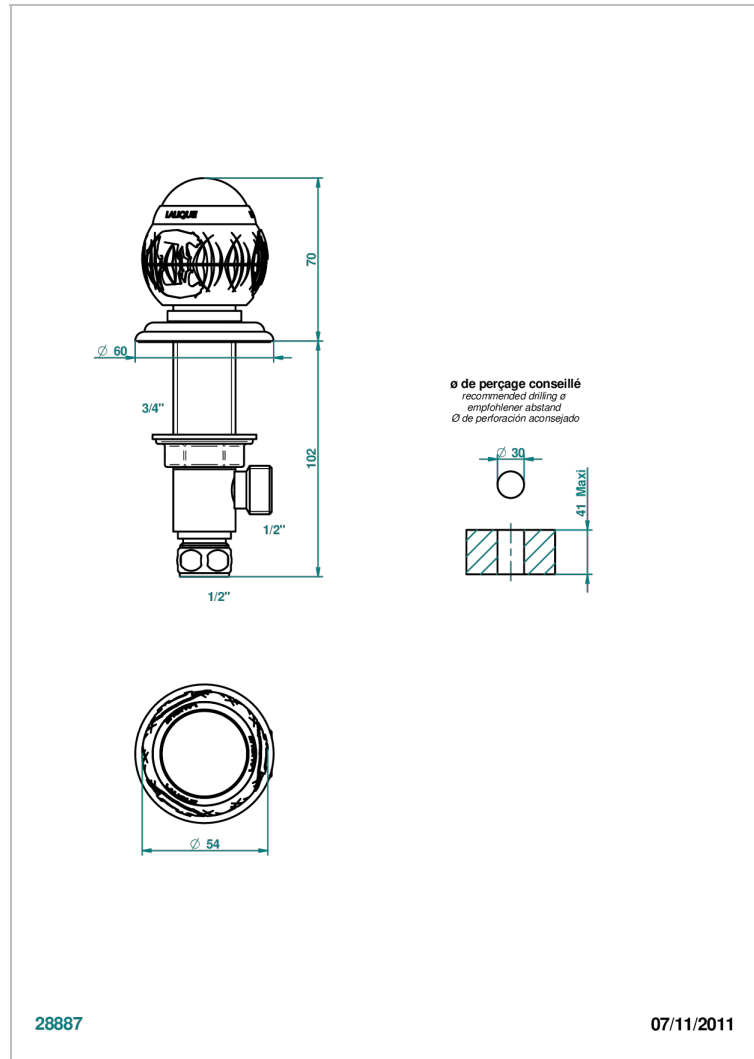

# PANTHERE С ЧЕРНЫМ ХРУСТАЛЕМ

A2K-35

Вентиль 1/2", устанавливаемый на борту

THG<sup>®</sup>  
PARIS

28887

07/11/2011

## ХАРАКТЕРИСТИКИ

- Panthere с чёрным хрусталём
- Вентиль 1/2", устанавливаемый на борту