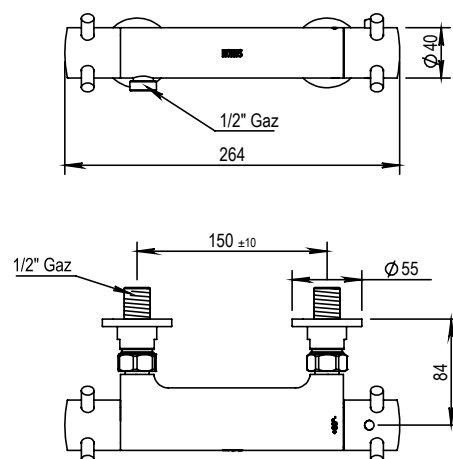


 Réf. **47.596**

 Réf. **49.596**

Mitigeur douche thermostatique mural

CARACTÉRISTIQUES

Mitigeur douche thermostatique mural, entraxe 150 ± 10 mm
Exposed thermostatic wall bath-shower mixer, centers 150 ± 10 mm