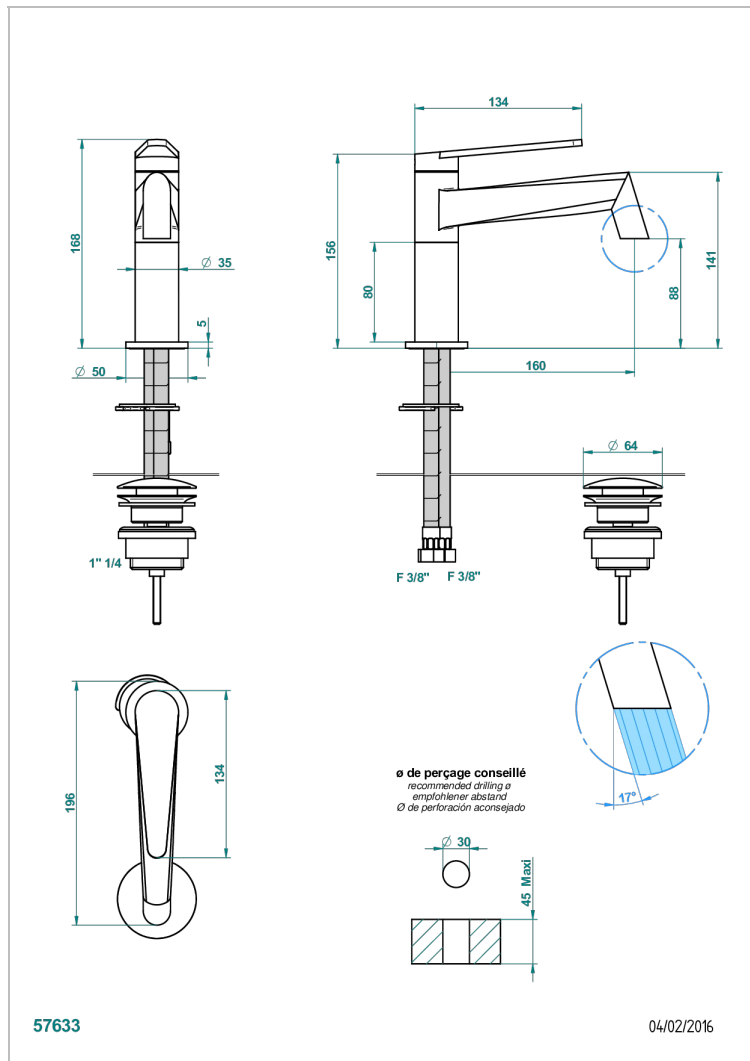

# МЕТАМОРФОЗЕ С РУКОЯТКАМИ

G6B-6500

Смеситель для раковины однорычажный с донным клапаном

THG<sup>®</sup>  
PARIS

## ХАРАКТЕРИСТИКИ

- Metamorphose с рукоятками
- Смеситель для раковины однорычажный с донным клапаном