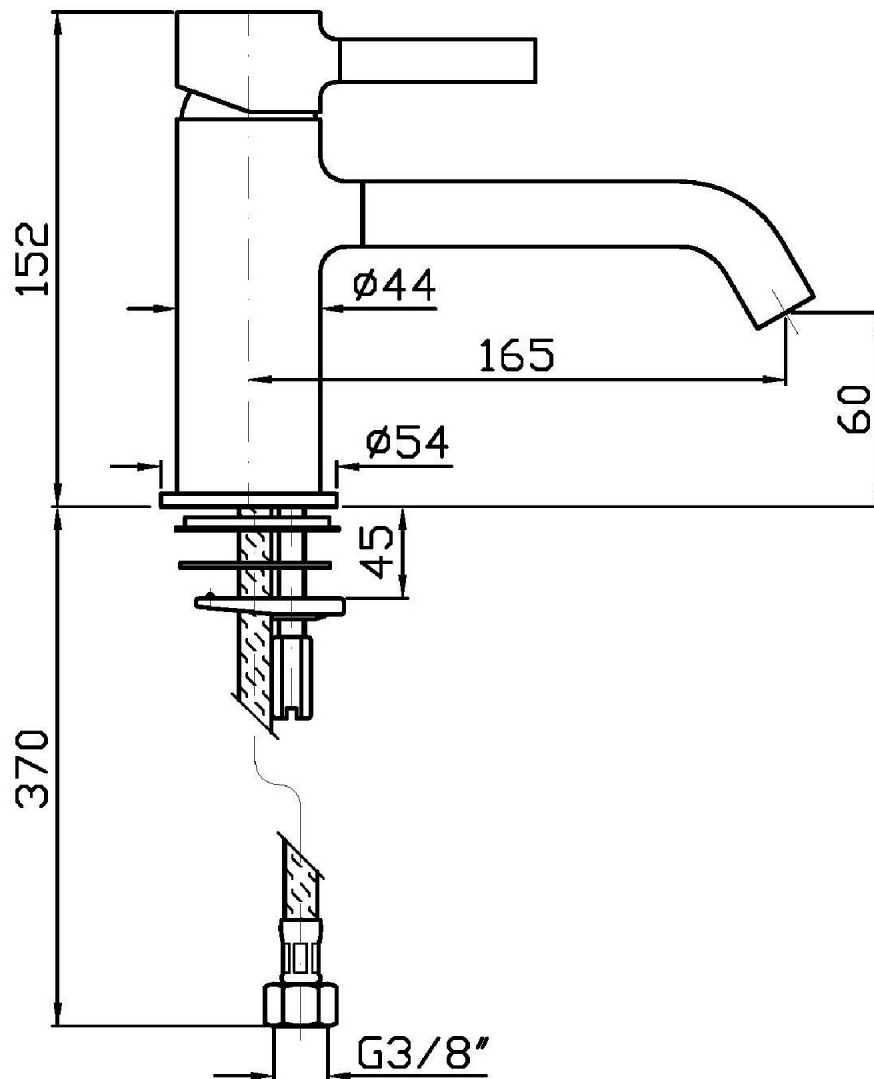

PAN

ZP6592

Disegno Complessivo / Overall Drawing