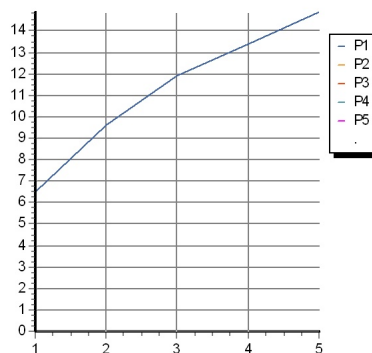

Portate / Flowrates (lt/min)

PRESSIONE PRESSURE	1 BAR	2 BAR	3 BAR	4 BAR	5 BAR
LAVABO BASIN	6,5	9,6	11,9	13,4	14,9
P1					
P2					
P3					
P4					
P5					

PAN

ZP6592

Pesi e Misure / Weights and Sizes

Peso (Kg) Weight (lb)	2,00 (Kg)	4,41 (lb)
Volume test (dc3) - (in3)	7,43 (dc3)	453,41 (in3)
h (mm) - (in)	90,00 (mm)	3,54 (in)
L1 (mm) - (in)	250,00 (mm)	9,84 (in)
L2 (mm) - (in)	330,00 (mm)	12,99 (in)