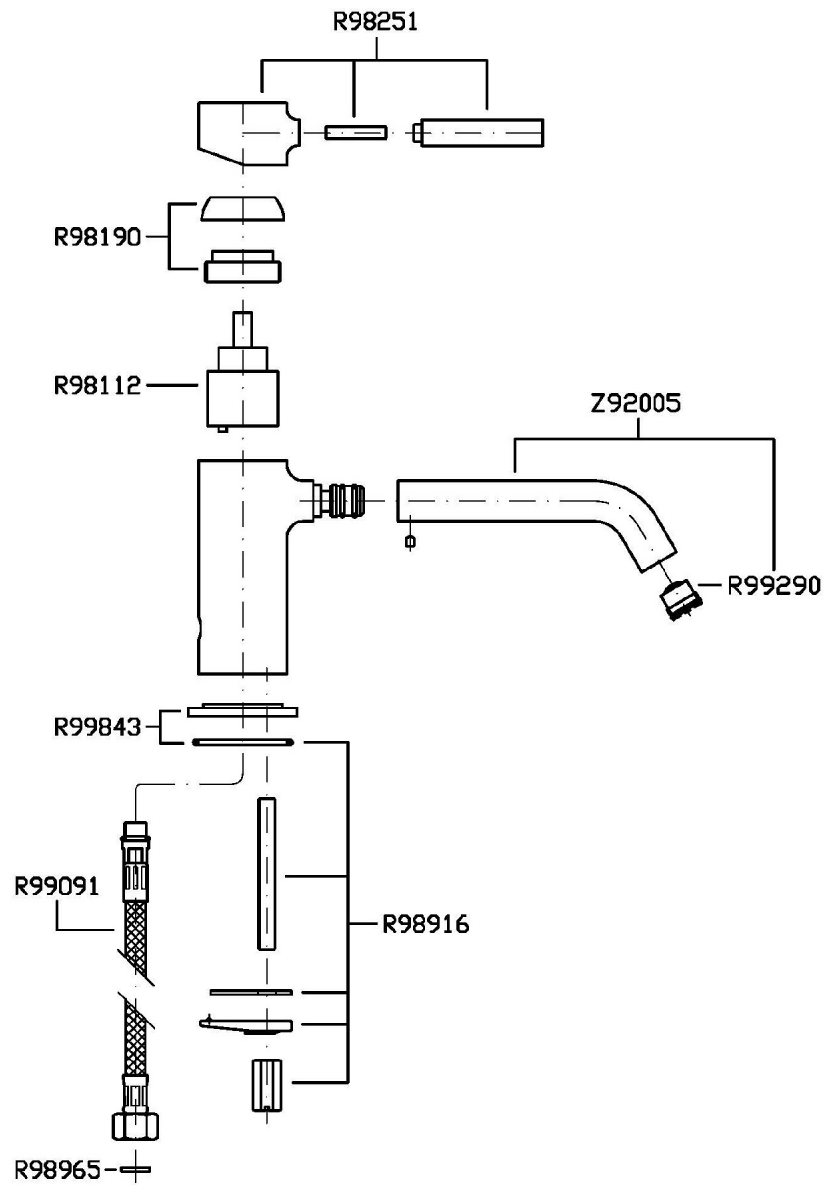

PAN

ZP6592

Disegno Complessivo / Overall Drawing

PAN

ZP6592

Esplosi / Exploded

PAN

ZP6592

Portate / Flowrates (lt/min)

PRESSIONE PRESSURE	1 BAR	2 BAR	3 BAR	4 BAR	5 BAR
LAVABO BASIN	6,5	9,6	11,9	13,4	14,9
P1					
P2					
P3					
P4					
P5					

PAN

ZP6592

Pesi e Misure / Weights and Sizes

Peso (Kg) Weight (lb)	2,00 (Kg)	4,41 (lb)
Volume test (dc3) - (in3)	7,43 (dc3)	453,41 (in3)
h (mm) - (in)	90,00 (mm)	3,54 (in)
L1 (mm) - (in)	250,00 (mm)	9,84 (in)
L2 (mm) - (in)	330,00 (mm)	12,99 (in)