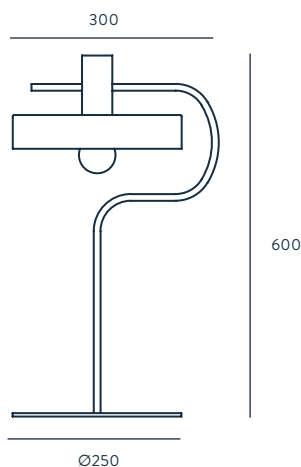

ALOA BLANCA

DESIGNED BY FORNASEVI / 2017

S1240

ACABADOS

METAL
ORO MATE

PANTALLA
BLANCO MATE

MATERIALES

ACERO

ESPECIFICACIONES (UE)

E27 60W MAX (NO INCLUIDA)
220-240 V, 50/60 HZ, IP20, CLASE II

CLASIFICACIÓN ENERGÉTICA

A ++

MODIFICACIONES POSIBLES

PARA MODIFICACIONES
DE COLORES DE PANTALLA
CONSULTAR

BOMBILLA IMAGEN