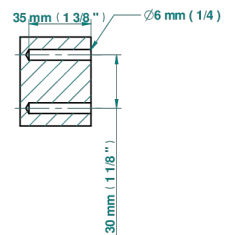

26186

16/11/2020

ХАРАКТЕРИСТИКИ

- Spirit
- Полотенцедержатель-кольцо-Ø 180 мм одинарное

ДОСТУПНЫЕ ВАРИАНТЫ ПОКРЫТИЙ

Blush PVD - H62
Graphite PVD - H64
Matt Umber PVD - H67
Matt blush PVD - H60
Matt graphite PVD - H65
Umber PVD - H66

Аранья (чёрный никель) - D24
Бронза - D01
Золото - F01
Матовая красная старинная медь - H07
Матовое золото - F07
Матовое светлое золото - F31

Матовый никель - C01
Матовый хром - C02
Никель - B01
Покрытие PVD бронза - F33
Покрытие PVD золотистый цвет - H52
Покрытие PVD латунь - H49

Покрытие PVD матовая бронза - F34
Покрытие PVD матовая латунь - H50
Покрытие PVD матовый золотистый - H53
Покрытие PVD матовый никель - H56
Покрытие PVD никель - H55
Розовое золото - F27

Сатинированное золото - F03
Сатинированное светлое золото - F32
Сатинированный хром - C03
Светлое золото - F30
Серебро с родием - F18
Состаренный никель - H28