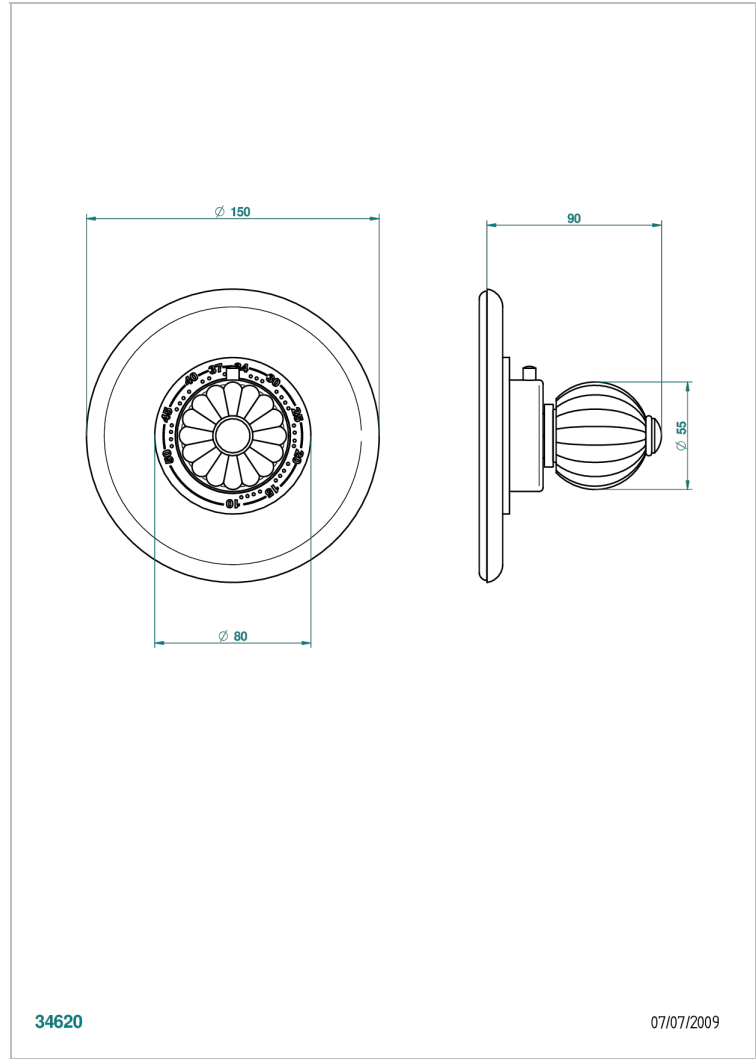

MANDARINE СО СВЕТЛЫМ ХРУСТАЛЕМ

U1D-15EN16EM

Ручка регулировки для термостата EUROTHERM N°8105N, 8200N, 8300

THG[®]
PARIS

ХАРАКТЕРИСТИКИ

- Mandarin со светлым хрусталём
- Ручка регулировки для термостата EUROTHERM N°8105N, 8200N, 8300

СВЯЗАННЫЕ ТОВАРНЫЕ ПОЗИЦИИ

- Ref. G00-8105N Термостат 1/2" EUROTHERM - 28 л/мин с восковым картриджем
- Ref. G00-8200N Термостат 3/4" EUROTHERM - 80 л/мин

ДОСТУПНЫЕ ВАРИАНТЫ ПОКРЫТИЙ

Blush PVD - H62
Graphite PVD - H64
Matt Umber PVD - H67
Matt blush PVD - H60
Matt graphite PVD - H65
Umber PVD - H66