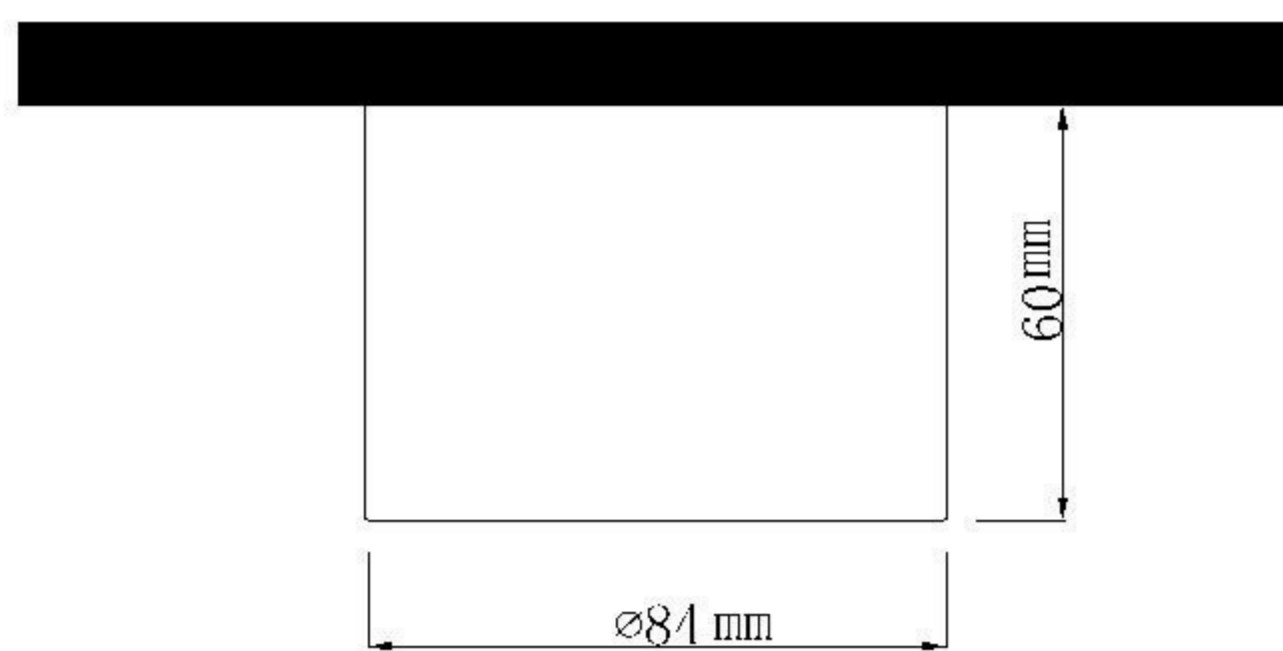

TECHNICAL SPECIFICATION / Техническая спецификация

Voltage / Напряжение : AC110-240V
Frequency / Частота : 50/60Hz
Light source / Источник света : LED COB 5W
IP Protection / IP-защита : IP20
MODEL / Модель : A4105PL-1WH

(1) Mounting / Установка

(2) Cable and lamp installation / Установка проводки и светильника

Safety distance / Безопасное расстояние