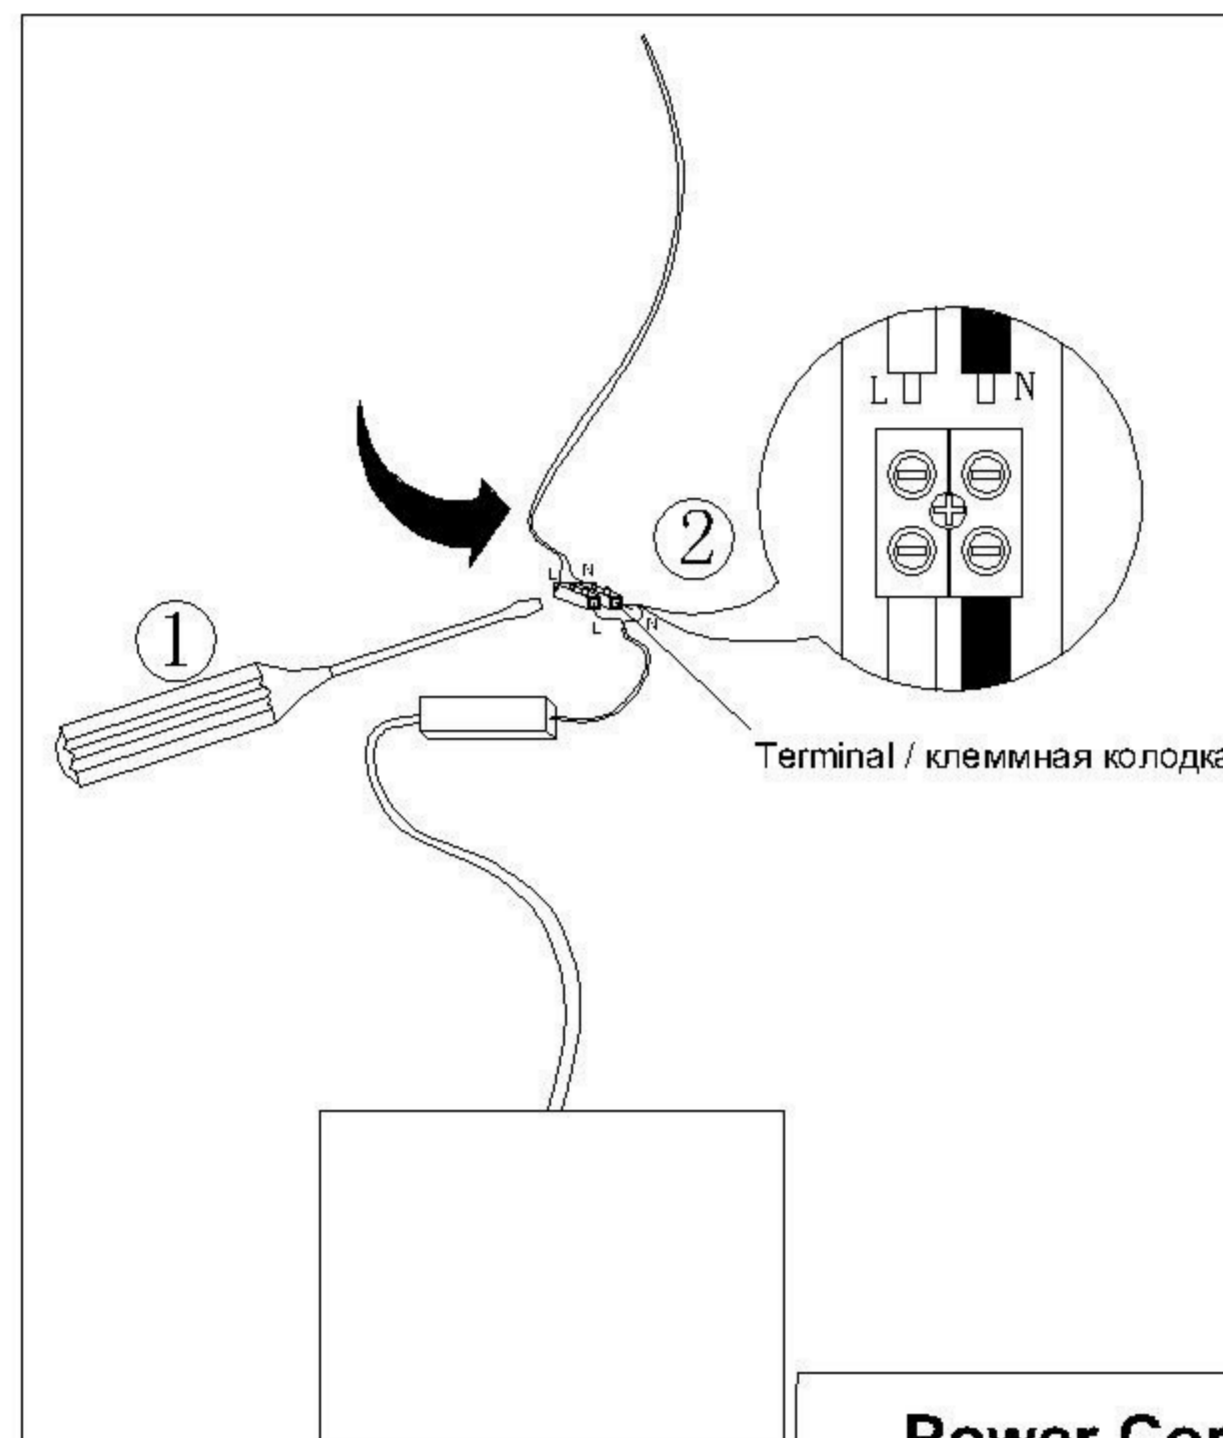

TECHNICAL SPECIFICATION / Техническая спецификация

Voltage / Напряжение : AC110-240V
 Frequency / Частота : 50/60Hz
 Light source / Источник света : LED COB 5W
 IP Protection / IP-защита : IP20
 MODEL / Модель : A4105PL-1WH

(1) Mounting / Установка

(2) Cable and lamp installation / Установка проводки и светильника

Safety distance / Безопасное расстояние

Power Cord Preparation :
подготовка питающего провода:

CAUTION ВНИМАНИЕ

- We recommend installation to be done by your local licensed and qualified electricity
установка изделий должна производиться только лицензированным и квалифицированным электриком .
- $\leftarrow 0.1m$ The minimum distance from the illuminated object is 0.1m.
расстояние от источника света до стены минимум 0,1 м.
- Do not touch the illuminated light source so as not to burn.
не прикасайтесь к источнику света пока он горячий .
- Please switch off the power source before installation or replacement.
пожалуйста ,выключайте электричество до замены источника света или при замене изделия
- To be applied on indoor application only.
изделие предназначено только для внутреннего использования