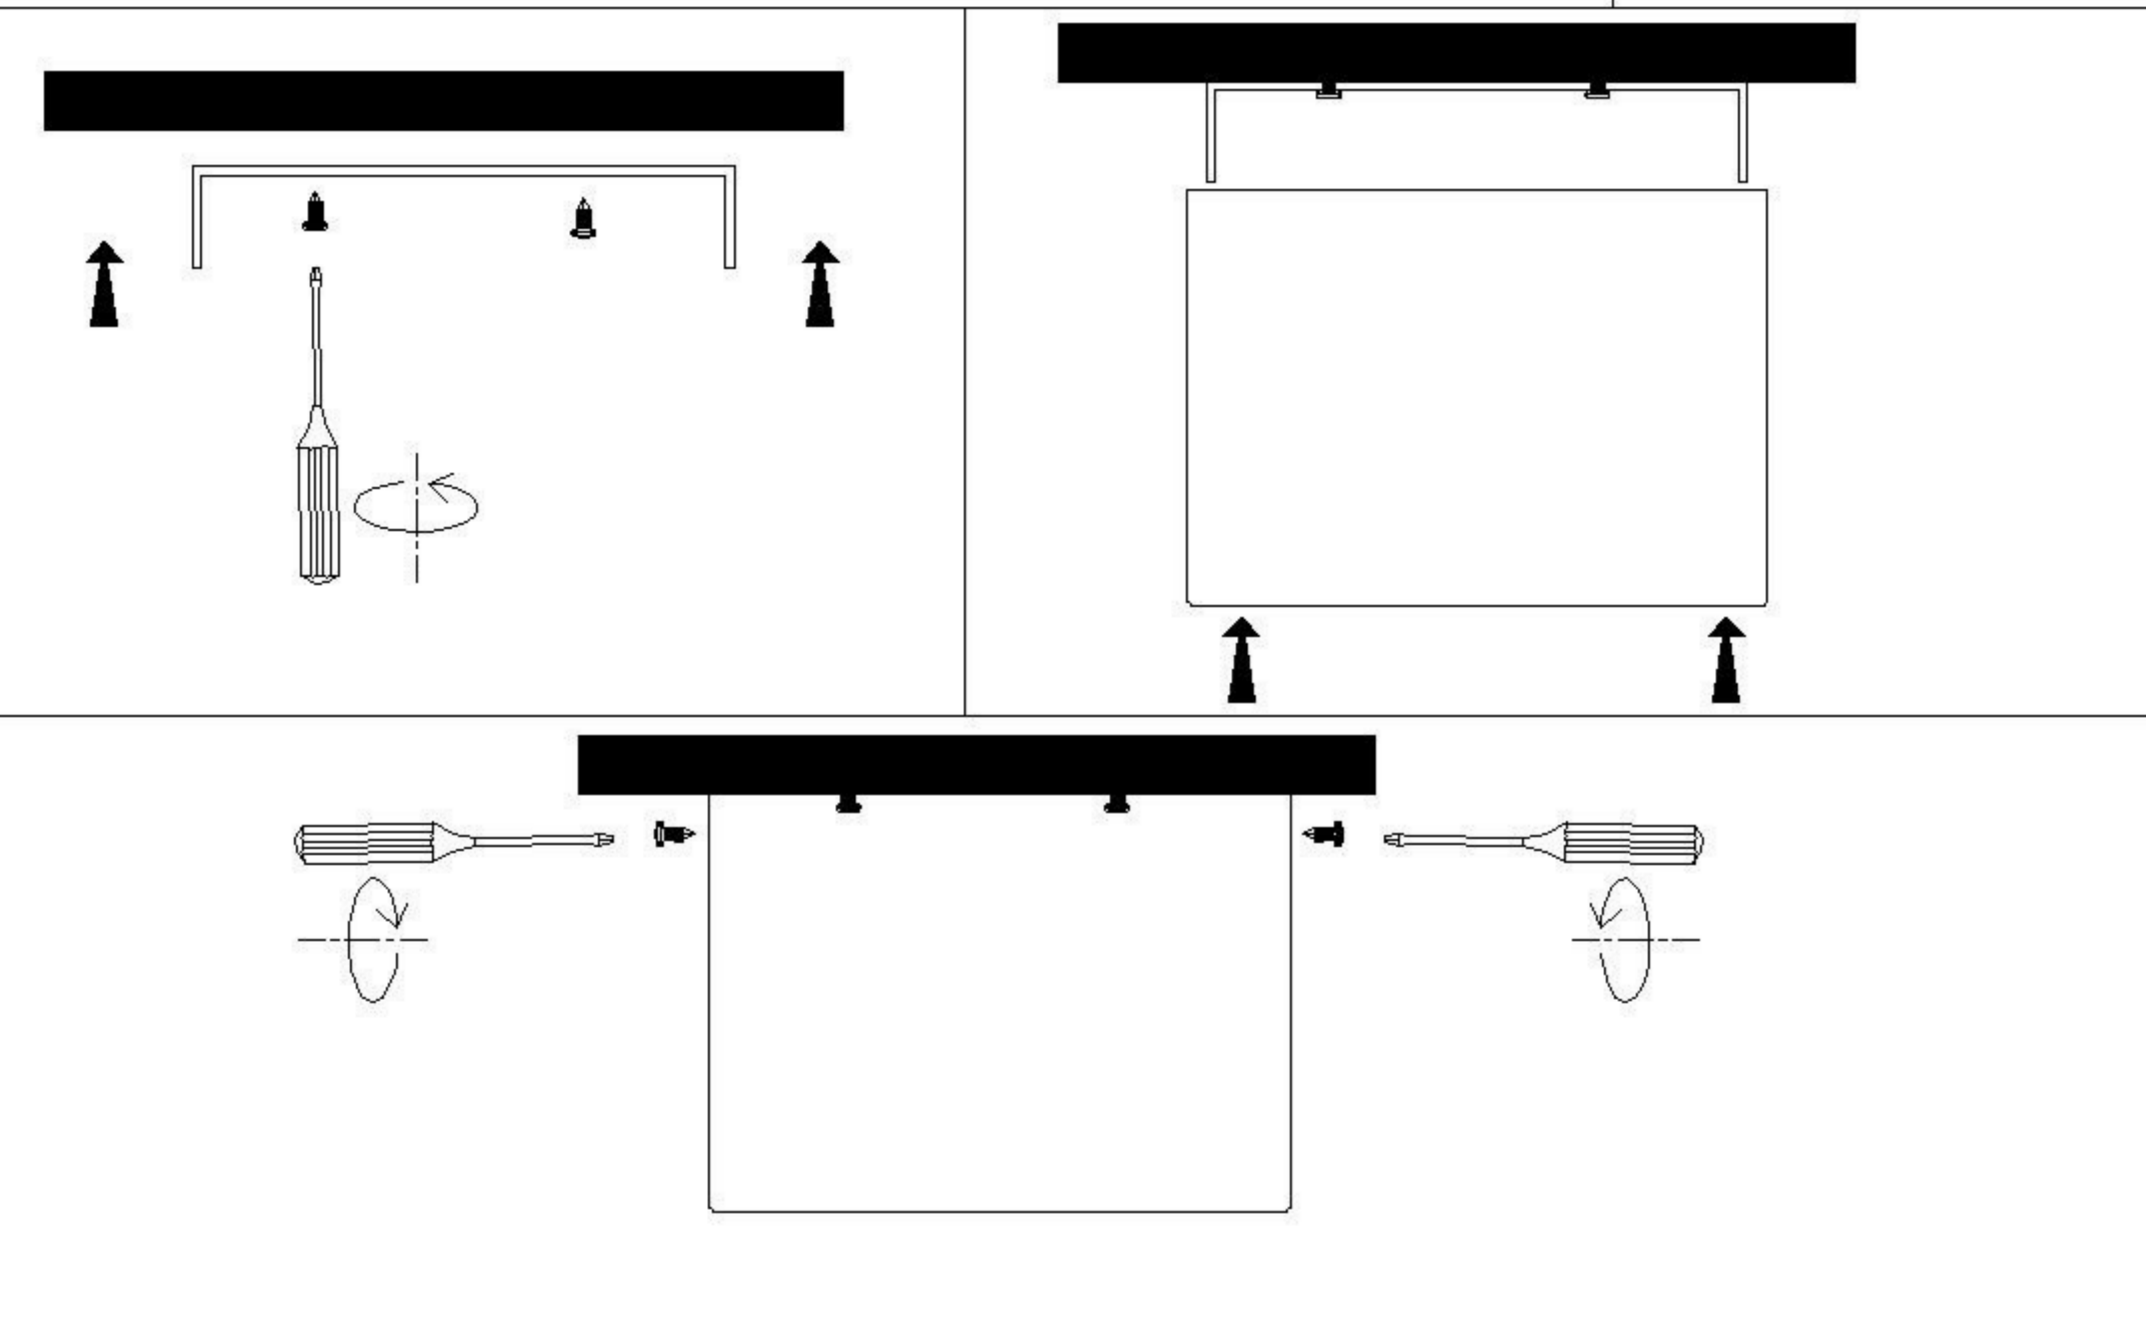

TECHNICAL SPECIFICATION / Техническая спецификация

Voltage / Напряжение : AC110-240V
 Frequency / Частота : 50/60Hz
 Light source / Источник света : LED COB 5W
 IP Protection / IP-защита : IP20
 MODEL / Модель : A4105PL-1WH

(1) Mounting / Установка

(2) Cable and lamp installation / Установка проводки и светильника

Safety distance / Безопасное расстояние

Power Cord Preparation :
подготовка питающего провода:

CAUTION ВНИМАНИЕ

- We recommend installation to be done by your local licensed and qualified electricity
установка изделий должна производиться только лицензированным и квалифицированным электриком .
- $\leftarrow 0.1m$ The minimum distance from the illuminated object is 0.1m.
расстояние от источника света до стены минимум 0,1 м.
- Do not touch the illuminated light source so as not to burn.
не прикасайтесь к источнику света пока он горячий .
- Please switch off the power source before installation or replacement.
пожалуйста ,выключайте электричество до замены источника света или при замене изделия
- To be applied on indoor application only.
изделие предназначено только для внутреннего использования