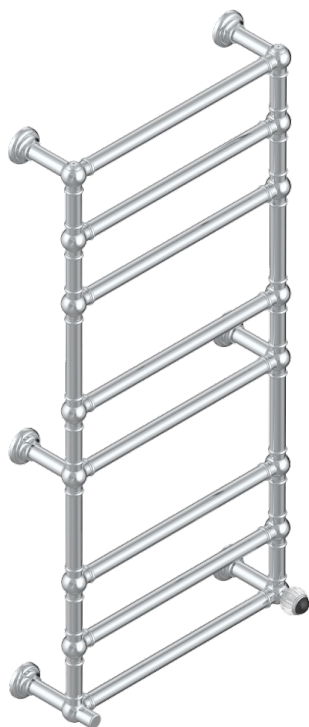

# VOGUE С ЧЕРНЫМ ОНИКСОМ

A8P-TWT8H1

THG<sup>®</sup>  
PARIS

Полотенцесушитель Традиционный, 8 перекладин, 625 мм x 1325 мм, водяной, с 1 декоративной крестовой рукояткой

73139

05/03/2020

## ХАРАКТЕРИСТИКИ

- Vogue с чёрным ониксом
- Полотенцесушитель Традиционный, 8 перекладин, 625 мм x 1325 мм, водяной, с 1 декоративной крестовой рукояткой

## ТЕХНИЧЕСКИЕ ХАРАКТЕРИСТИКИ

- Pression : 0,5 bars < P < 3 bars (recommandée)
- Pressure : 7.25 psi < P < 43.5 psi (advised)
- Température eau maximale conseillée : 60°C
- Maximum water temperature advised: 140°F
- Hauteur minimale au sol (maximum height from the ground) : 60 cm (24")
- Puissance / Power : 171W à Delta T 30

Никель - B01  
Покрытие PVD бронза - F33  
Покрытие PVD золотистый цвет - H52  
Покрытие PVD латунь - H49  
Покрытие PVD матовая бронза - F34  
Покрытие PVD матовая латунь - H50

Покрытие PVD матовый золотистый - H53  
Покрытие PVD матовый никель - H56  
Покрытие PVD никель - H55  
Светлое золото - F30  
Хром - A02