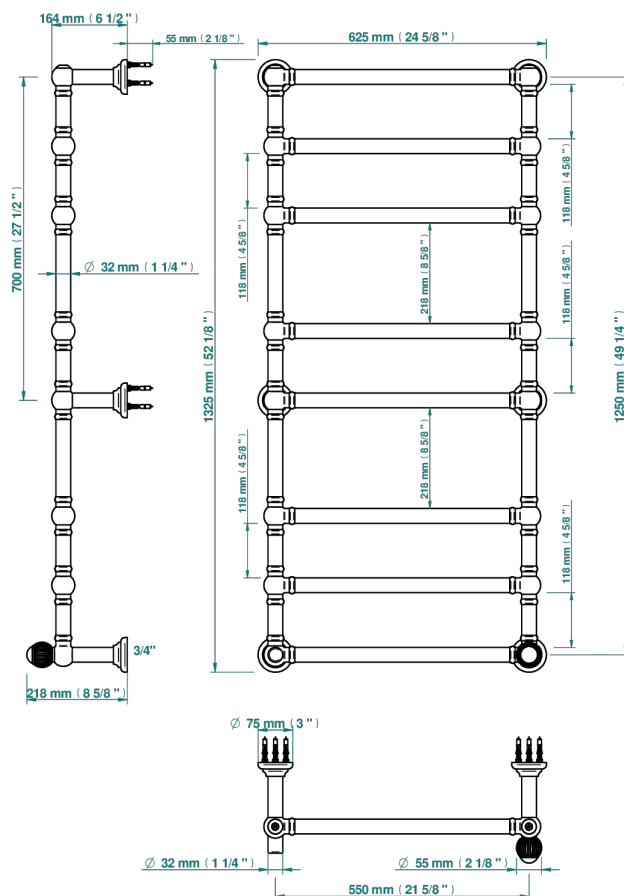

# VOGUE С ЧЕРНЫМ ОНИКСОМ

A8P-TWT8H1

THG<sup>®</sup>  
PARIS

Полотенцесушитель Традиционный, 8 перекладин, 625 мм x 1325 мм, водяной, с 1 декоративной крестовой рукояткой

73139

05/03/2020

## ХАРАКТЕРИСТИКИ

- Vogue с чёрным ониксом
- Полотенцесушитель Традиционный, 8 перекладин, 625 мм x 1325 мм, водяной, с 1 декоративной крестовой рукояткой

## ТЕХНИЧЕСКИЕ ХАРАКТЕРИСТИКИ

- Pression : 0,5 bars < P < 3 bars (recommandée)
- Pressure : 7.25 psi < P < 43.5 psi (advised)
- Température eau maximale conseillée : 60°C
- Maximum water temperature advised: 140°F
- Hauteur minimale au sol (maximum height from the ground) : 60 cm (24")
- Puissance / Power : 171W à Delta T 30