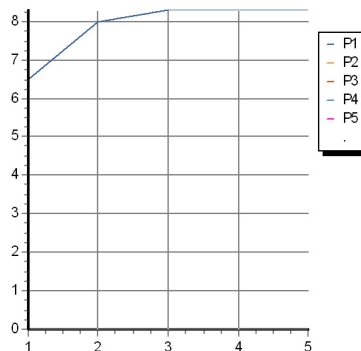

PAN

ZP6586

Disegno Complessivo / Overall Drawing

PAN

ZP6586

Portate / Flowrates (lt/min)

PRESSIONE PRESSURE	1 BAR	2 BAR	3 BAR	4 BAR	5 BAR
LAVABO BASIN <i>P1</i>	6,5	8	8,3	8,3	8,3
<i>P2</i>					
<i>P3</i>					
<i>P4</i>					
<i>P5</i>					

PAN

ZP6586

Pesi e Misure / Weights and Sizes

Peso (Kg) Weight (lb)	3,90 (Kg)	8,60 (lb)
Volume test (dc3) - (in3)	11,01 (dc3)	671,87 (in3)
h (mm) - (in)	90,00 (mm)	3,54 (in)
L1 (mm) - (in)	335,00 (mm)	13,19 (in)
L2 (mm) - (in)	365,00 (mm)	14,37 (in)