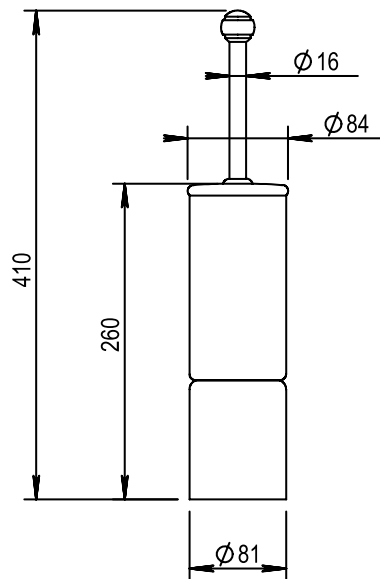

Réf. **07.619**

Pot à balai mural

CARACTÉRISTIQUES

Pot à balai mural
Wall toilet brush holder

FINITIONS USUELLES

FINITIONS DÉCORATIONS

VERNIS BRILLANT

VERNIS MAT