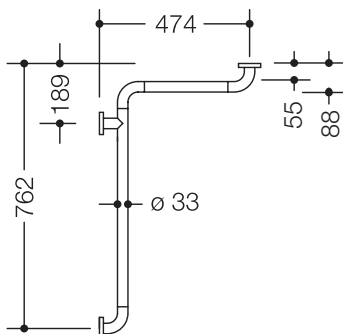

## Dusch-, Wannenhandlauf 801.35.100

- waagerecht angeordnete, im rechten Winkel verbundene Stangen mit Stahl-Befestigungsrosetten
- dient im Dusch- und Wannenbereich zum Festhalten und Abstützen
- waagerechte Längen 762 mm und 474 mm
- 88 mm tief, lichter Abstand zur Wand 55 mm, Stangendurchmesser 33 mm, Rosettendurchmesser 70 mm
- mit durchgehendem, korrosionsgeschütztem Stahlkern
- Montage an der Wand mit wandspezifischem Befestigungsmaterial und Rosetten von HEWI
- links- und rechtsseitig montierbar
- geeignet für alle HEWI Einhängesitze (nur auf W1)
- aus hochglänzendem Polyamid in allen HEWI Farben

## Abmessungen in mm