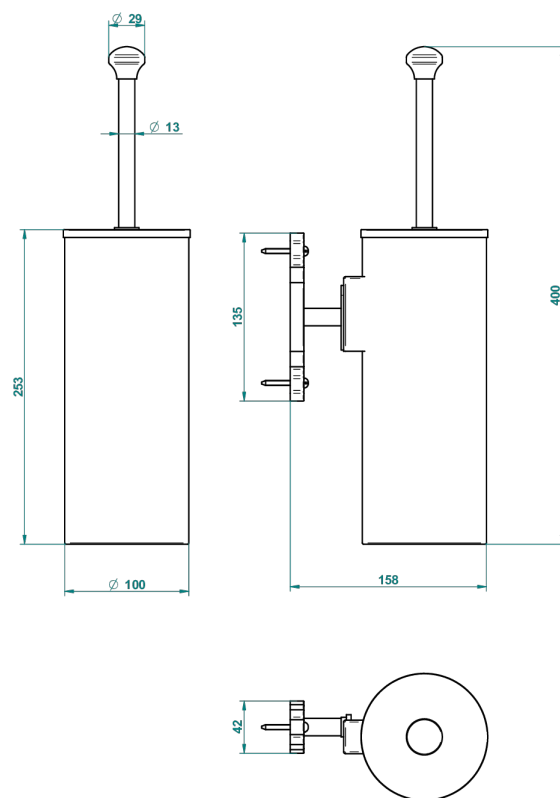

1900 С РУКОЯТКАМИ

G28-4720C

Стакан настенный и щётка для унитаза с крышкой

THG[®]
PARIS

26781

04/11/2015

ХАРАКТЕРИСТИКИ

- 1900 с ручьятками
- Стакан настенный и щётка для унитаза с крышкой