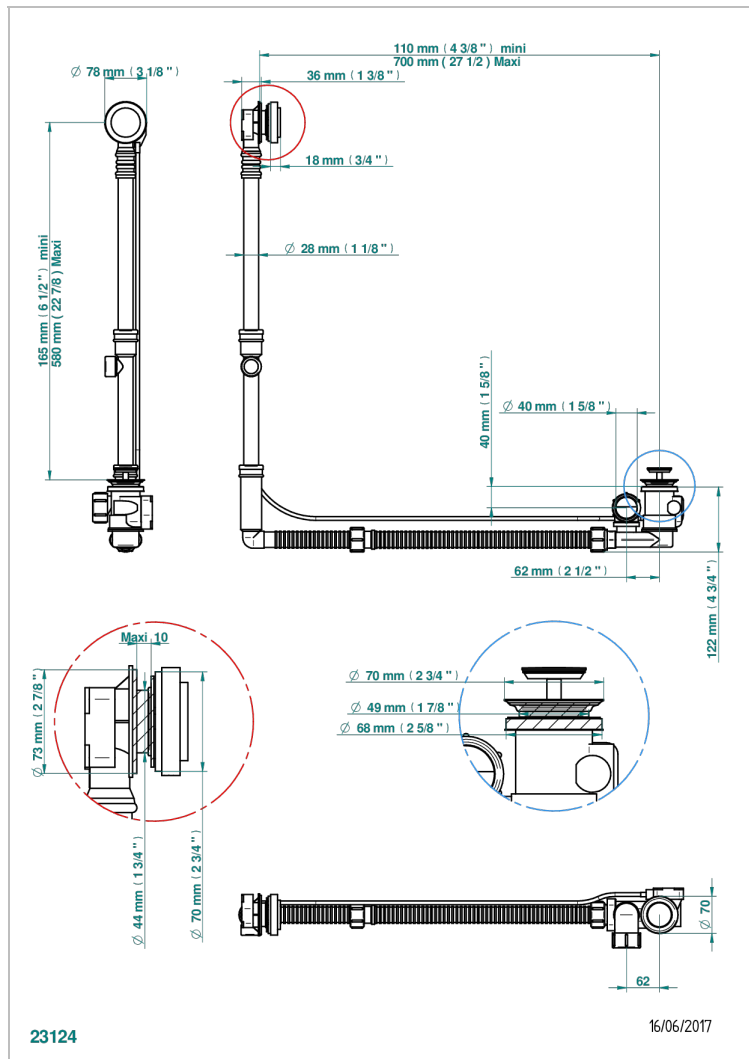

MONTAIGNE MARBRE BLANC VENUS

G3V-302GM

Перелив GEBERIT для ванны - европейская модель - большой размер регулируемая высота : от 165мм MAXI 580мм
регулируемая выступающая часть : от 110мм MAXI 700мм- выпуск Ø 40 мм с стильной ручкой

ХАРАКТЕРИСТИКИ

- Montaigne marbre blanc Venus
- Перелив GEBERIT для ванны - европейская модель - большой размер регулируемая высота : от 165мм MAXI 580мм
регулируемая выступающая часть : от 110мм MAXI 700мм-
выпуск Ø 40 мм с стильной ручкой