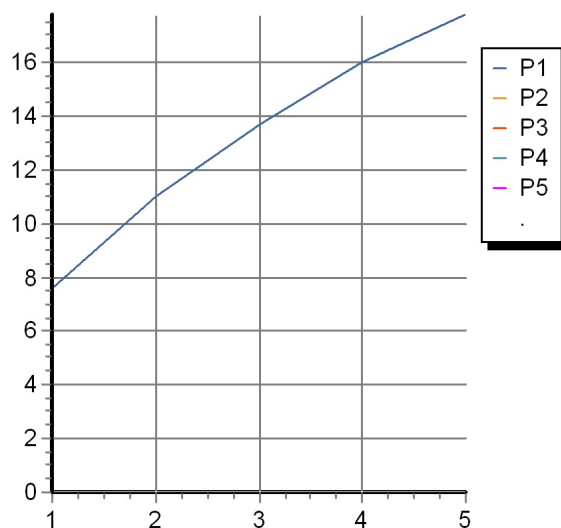

SHOWER

Z94177

Portate / Flowrates (lt/min)

PRESSIONE PRESSURE	1 BAR	2 BAR	3 BAR	4 BAR	5 BAR
DOCCETTA HANDSHOWER <i>P1</i>	7,6	11	13,7	16	17,8
<i>P2</i>					
<i>P3</i>					
<i>P4</i>					
<i>P5</i>					

SHOWER

Z94177

Pesi e Misure / Weights and Sizes

Peso (Kg) Weight (lb)	0,22 (Kg)	0,49 (lb)
Volume test (dc3) - (in3)	1,15 (dc3)	70,18 (in3)
h (mm) - (in)	45,00 (mm)	1,77 (in)
L1 (mm) - (in)	134,00 (mm)	5,28 (in)
L2 (mm) - (in)	190,00 (mm)	7,48 (in)