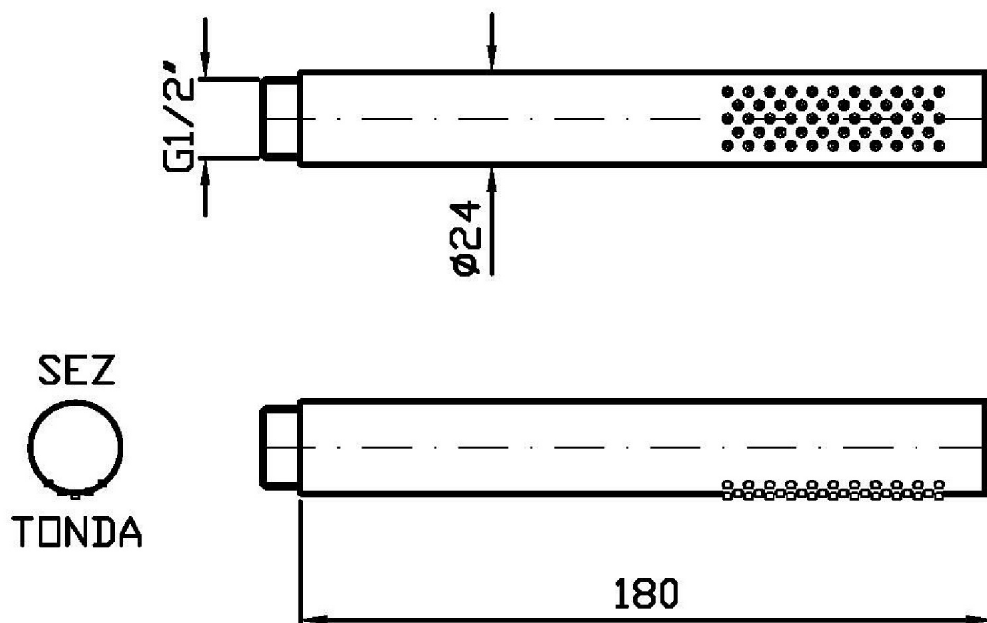

SHOWER

Z94177

Disegno Complessivo / Overall Drawing