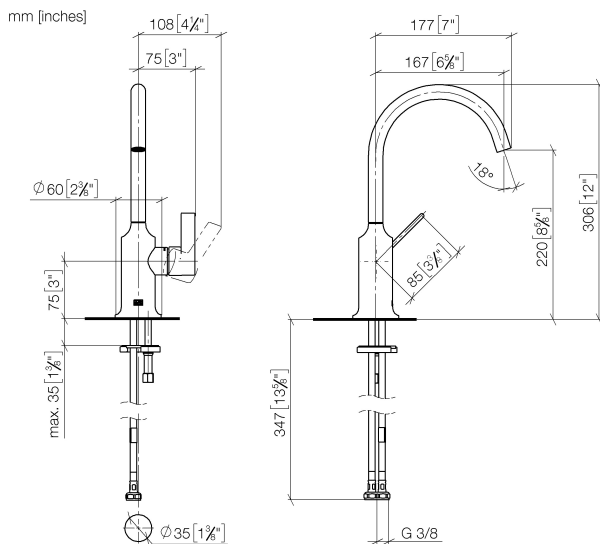

Умывальник - VAIA

Смеситель для умывальника однорычажный без сливного гарнитура - платина

Артикульный номер: 33 521 809-08

- вылет 167 мм
- поворотный излив 360°
- круглая обогащенная воздухом струя
- высота смесителя 306 мм
- высота до аэратора 220 мм
- диаметр сверлёного отверстия 35 мм
- 2x напорный шланг М 8 x 1 винченный, испытанный на герметичность
- расход макс. 5,7 л/мин
- не содержит свинца
- Группа смесителей согл. DIN 4109: 1

платина

размерный чертеж

Все величины в мм / дюймах = мм x 0,0394

Умывальник - VAIA

Смеситель для умывальника однорычажный без сливного гарнитура - платина

Артикульный номер: 33 521 809-08

график расхода

Умывальник - VAIA

Смеситель для умывальника однорычажный без сливного гарнитура - платина

Артикульный номер: 33 521 809-08

Другие варианты поверхностей

хром
33 521 809-00

платина матовая
33 521 809-06

латунь сатиновая
33 521 809-28