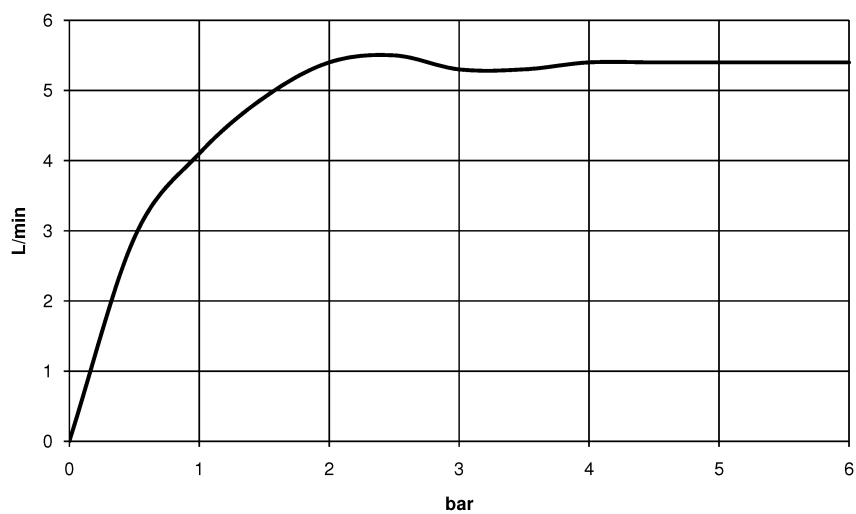

Умывальник - VAIA

Смеситель для умывальника однорычажный без сливного гарнитура - платина

Артикульный номер: 33 521 809-08

- вылет 167 мм
- поворотный излив 360°
- круглая обогащенная воздухом струя
- высота смесителя 306 мм
- высота до аэратора 220 мм
- диаметр сверлёного отверстия 35 мм
- 2x напорный шланг М 8 x 1 винченный, испытанный на герметичность
- расход макс. 5,7 л/мин
- не содержит свинца
- Группа смесителей согл. DIN 4109: 1

платина

размерный чертеж

Все величины в мм / дюймах = мм x 0,0394

Умывальник - VAIA

Смеситель для умывальника однорычажный без сливного гарнитура - платина

Артикульный номер: 33 521 809-08

график расхода

Умывальник - VAIA