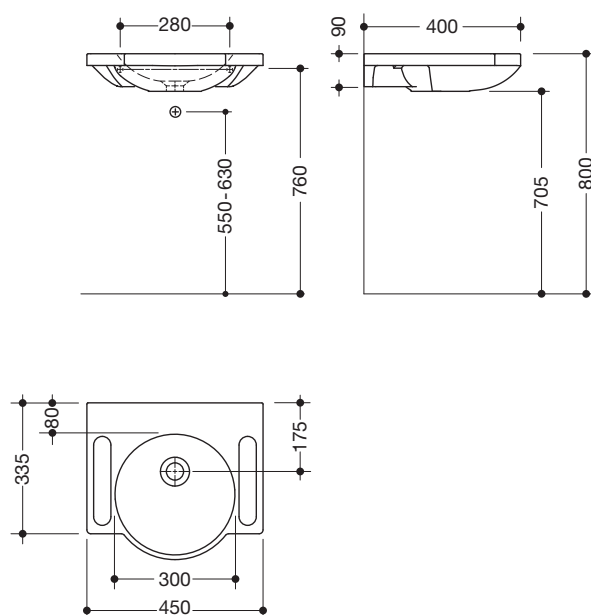

Waschtisch 950.11.500

- aus Mineralguss mit porenfreier Oberfläche, alpinweiß
- mit Ablagefläche und rundem Becken
- integrierte Haltemöglichkeit seitlich, als Handtuchhalter nutzbar
- ohne Überlauf
- für wandgebundene Armaturen
- unterfahrbar
- belastbar nach DIN EN 14688
- 450 mm breit und 400 mm tief
- Waschmuldentiefe 70 mm
- für Stockschraubenbefestigung
- CE-Kennzeichnung nach Bauprodukteverordnung Nr. 305/2011
- erfüllt die Anforderungen nach ÖNORM B1600/1601 und SIA 500 für Handwaschbecken

Abmessungen in mm

Mineralguss

Alpinweiß

Technische Änderungen vorbehalten, 08.09.2021

HEWI Heinrich Wilke GmbH
Postfach 1260
D-34442 Bad Arolsen

Telefon: +49 5691 82-0
Telefax: +49 5691 82-319

info@hewi.de
www.hewi.com