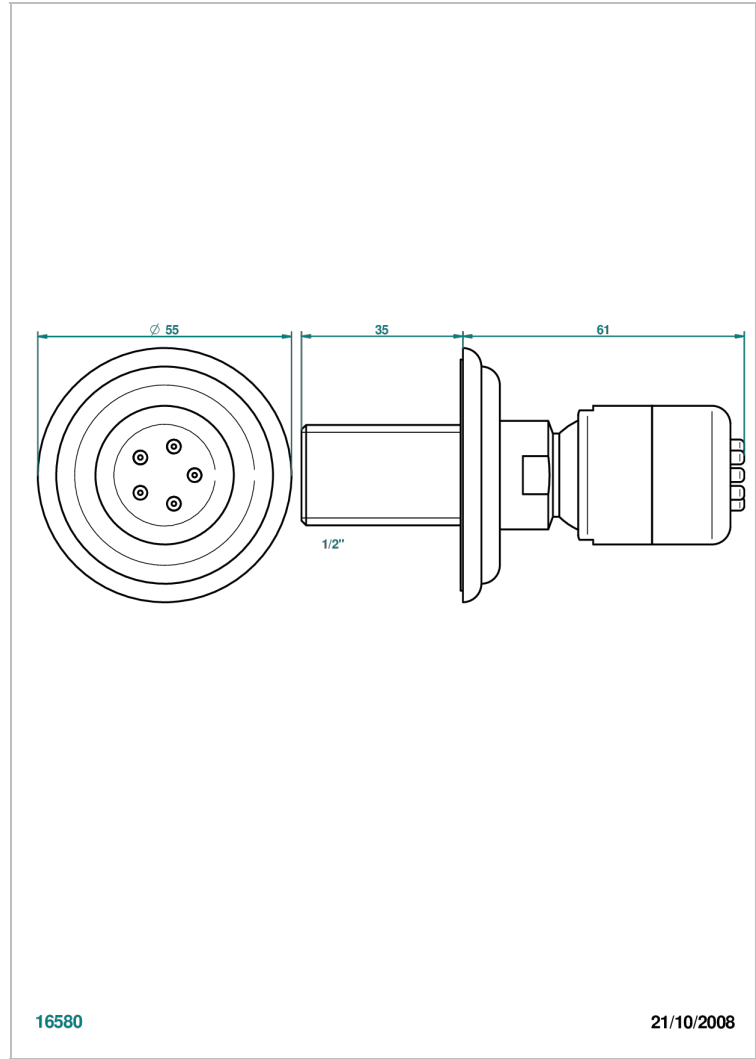

MARQUISE БЕЛЫИ С ПЛАТИНОВЫМ ДЕКОРОМ

A7G-290/B

Форсунка гидромассажная встраиваемая в стену 1/2" с защитой от жёсткой воды

THG[®]
PARIS

ХАРАКТЕРИСТИКИ

- Marquise белый с платиновым декором
- Форсунка гидромассажная встраиваемая в стену 1/2" с защитой от жёсткой воды