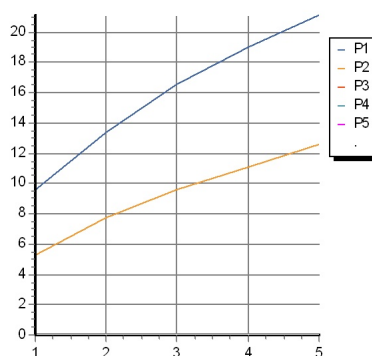

Certificazioni / Certifications

BELGIO

BELGAQUA

PAN

ZP8046

Portate / Flowrates (lt/min)

PRESSIONE PRESSURE	1 BAR	2 BAR	3 BAR	4 BAR	5 BAR
BOCCA VASCA WALL SPOUT <i>P1</i>	9,6	13,4	16,5	19	21,1
DOCCETTA HANDSHOWER <i>P2</i>	5,3	7,7	9,6	11,1	12,6
<i>P3</i>					
<i>P4</i>					
<i>P5</i>					

PAN

ZP8046

Pesi e Misure / Weights and Sizes

Peso (Kg) Weight (lb)	5,46 (Kg)	12,04 (lb)
Volume test (dc3) - (in3)	22,64 (dc3)	1381,58 (in3)
h (mm) - (in)	140,00 (mm)	5,51 (in)
L1 (mm) - (in)	385,00 (mm)	15,16 (in)
L2 (mm) - (in)	420,00 (mm)	16,54 (in)