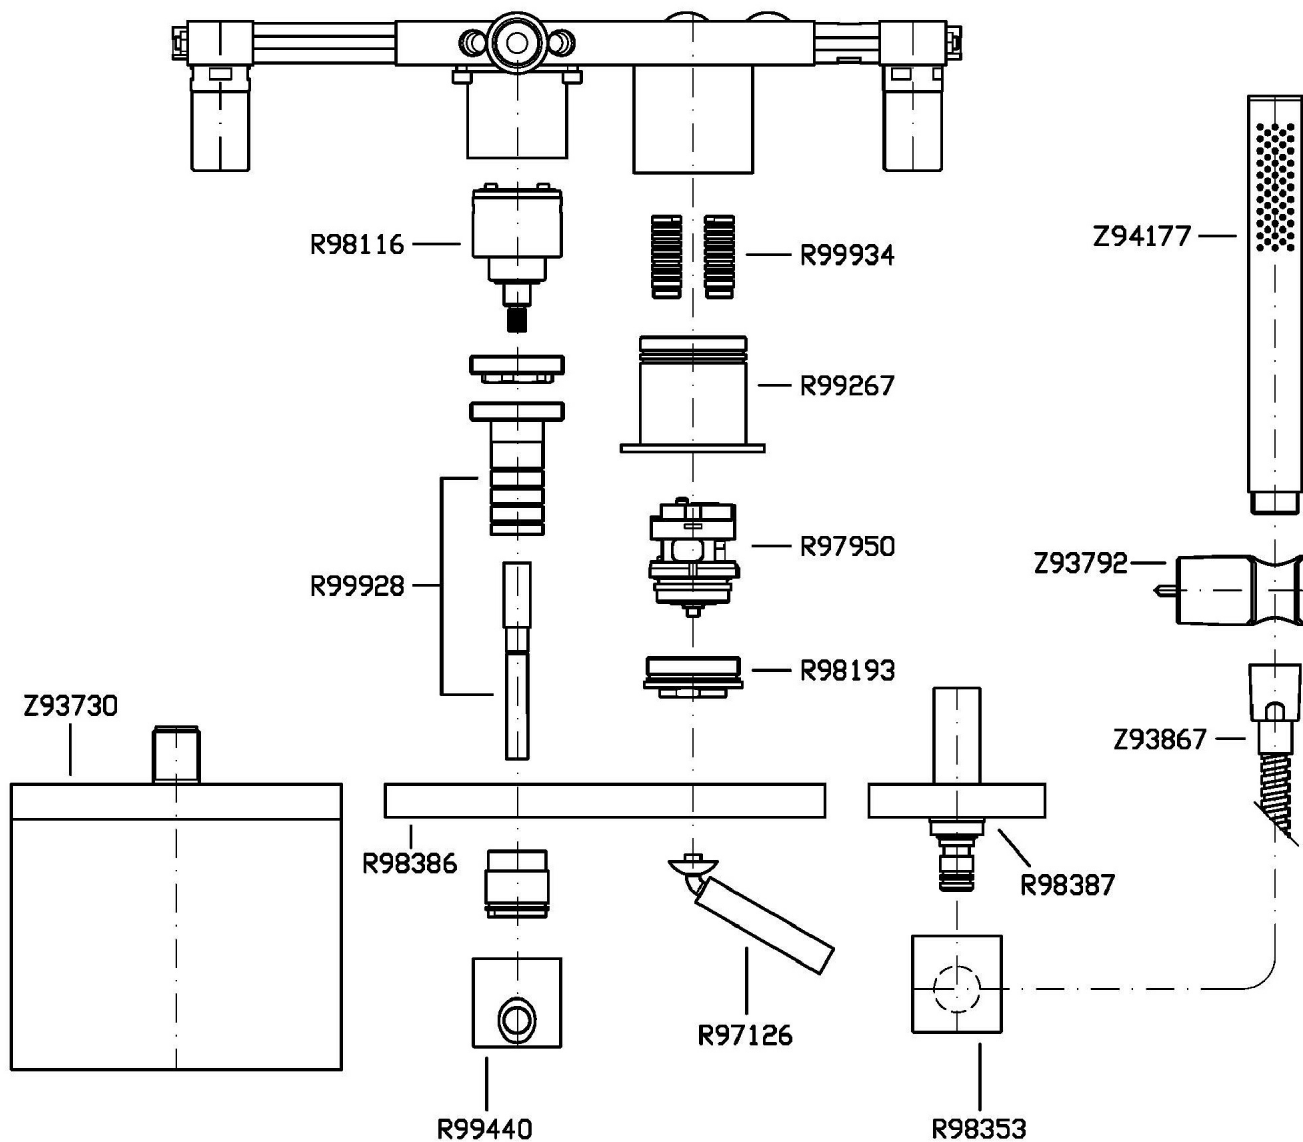

Built-in single lever bath-shower mixer with 3 way diverter and shower set.

R99695

Parte incasso. / Built-in part.

Finiture / Finishes

						
Cromo / Chrome	Nickel Spazzolato / Brushed Nickel	Nickel Lucido / Polished Nickel	Oro / Gold	Oro spazzolato / Brushed Gold	Metal Black / Metal Black	Metal Black spazzolato / Brushed Metal Black
						
Bianco Opaco Goffrato / Embossed Matt White	Nero Opaco Goffrato / Embossed Matt Black	Nero Soft Touch / Soft Touch Black				

PAN

ZP8046

Disegno Complessivo / Overall Drawing

PAN

ZP8046

Esplosi / Exploded

PAN

ZP8046

Certificazioni / Certifications

BELGIO

BELGAQUA

PAN

ZP8046

Portate / Flowrates (lt/min)

PRESSIONE PRESSURE	1 BAR	2 BAR	3 BAR	4 BAR	5 BAR
BOCCA VASCA WALL SPOUT <i>P1</i>	9,6	13,4	16,5	19	21,1
DOCCETTA HANDSHOWER <i>P2</i>	5,3	7,7	9,6	11,1	12,6
<i>P3</i>					
<i>P4</i>					
<i>P5</i>					

PAN

ZP8046

Pesi e Misure / Weights and Sizes

Peso (Kg) Weight (lb)	5,46 (Kg)	12,04 (lb)
Volume test (dc3) - (in3)	22,64 (dc3)	1381,58 (in3)
h (mm) - (in)	140,00 (mm)	5,51 (in)
L1 (mm) - (in)	385,00 (mm)	15,16 (in)
L2 (mm) - (in)	420,00 (mm)	16,54 (in)