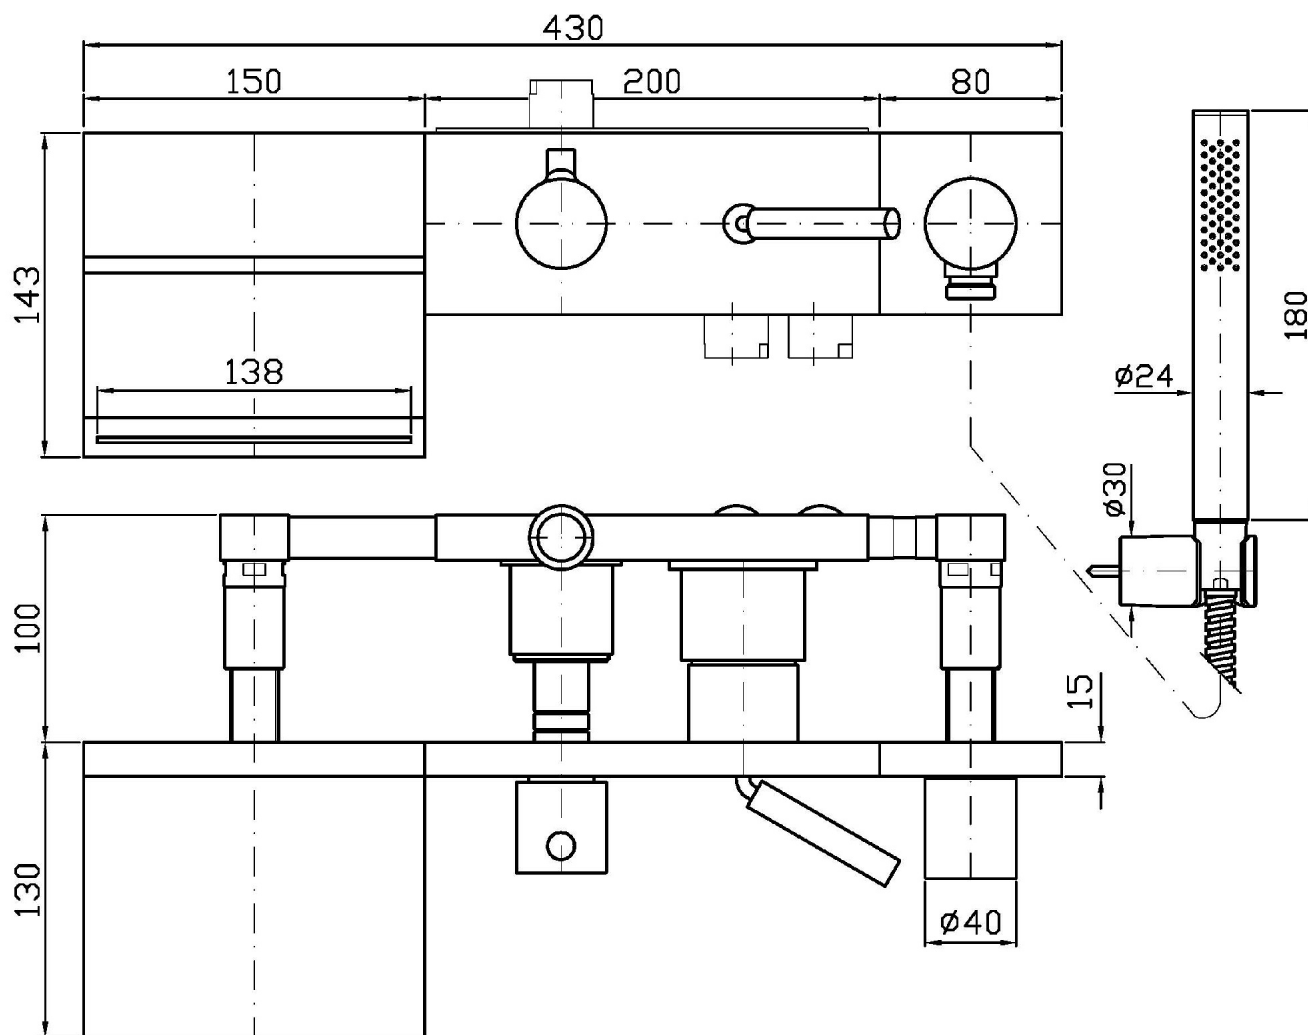

PAN

ZP8046

Disegno Complessivo / Overall Drawing