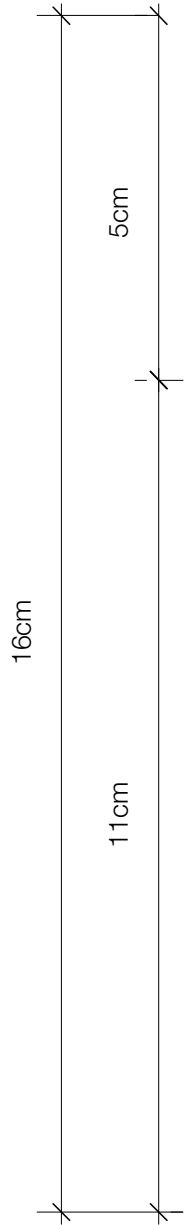

DECOR WALTHER

DW 395

M 1 : 1

Stand-
seifenspender

*Soap dispenser free
standing*

Chrom / Gold / Nickel
sat. / schwarz matt /
weiß matt
*chrome / gold / nickel sat.
/ black flat / white flat*

16 cm . 5 cm . 5 cm

Alle Angaben ohne Gewähr.
Maß und
Modelländerungen
vorbehalten.
*All information without engagement.
Measurement and changes
conditionally.*

Seitenansicht
side view

Draufsicht
top view