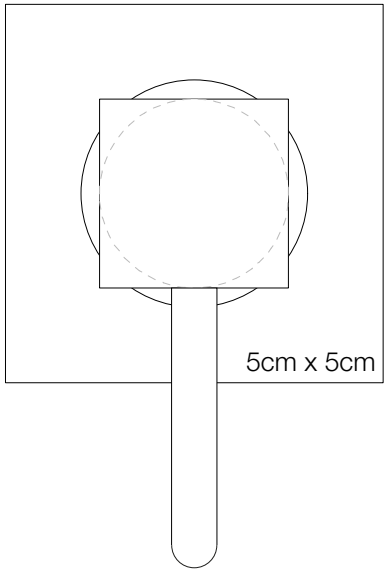

DECOR WALTHER

DW 395

M 1 : 1

Stand-
seifenspender

*Soap dispenser free
standing*

Chrom / Gold / Nickel
sat. / schwarz matt /
weiß matt
*chrome / gold / nickel sat.
/ black flat / white flat*

16 cm . 5 cm . 5 cm

Alle Angaben ohne Gewähr.
Maß und
Modelländerungen
vorbehalten.
*All information without engagement.
Measurement and changes
conditionally.*

Seitenansicht
side view

Draufsicht
top view