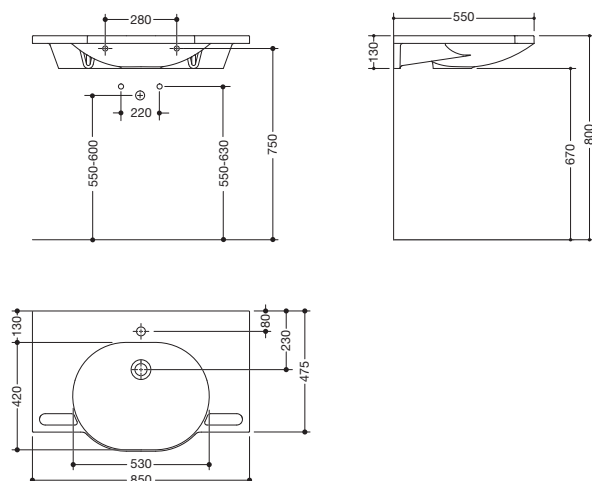

Waschtisch 950.11.601

- aus Mineralguss mit porenfreier Oberfläche, alpinweiß
- mit Ablagefläche und ovalem Becken
- integrierte Haltemöglichkeit, als Handtuchhalter nutzbar
- ohne Überlauf
- für Einlocharmatur vorbereitet
- unterfahrbar nach DIN 18040 und ÖNORM B1600/1601
- belastbar nach DIN EN 14688
- 850 mm breit und 550 mm tief
- Waschmuldentiefe 110 mm
- für Stockschraubenbefestigung
- CE-Kennzeichnung nach Bauprodukteverordnung Nr. 305/2011

Abmessungen in mm

Mineralguss

Alpinweiß

Technische Änderungen vorbehalten, 07.10.2021

HEWI Heinrich Wilke GmbH
Postfach 1260
D-34442 Bad Arolsen

Telefon: +49 5691 82-0
Telefax: +49 5691 82-319

info@hewi.de
www.hewi.com