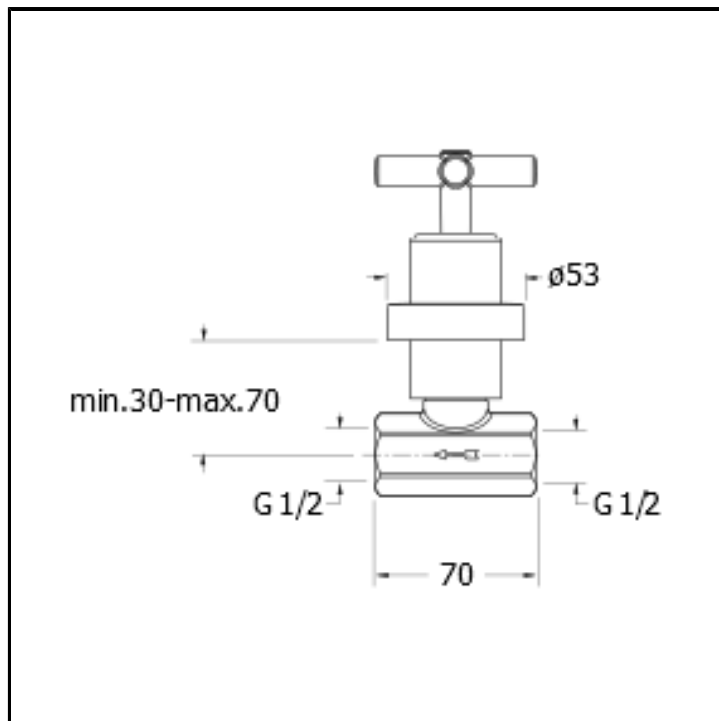

# CRIEV618

1/2" stopcock