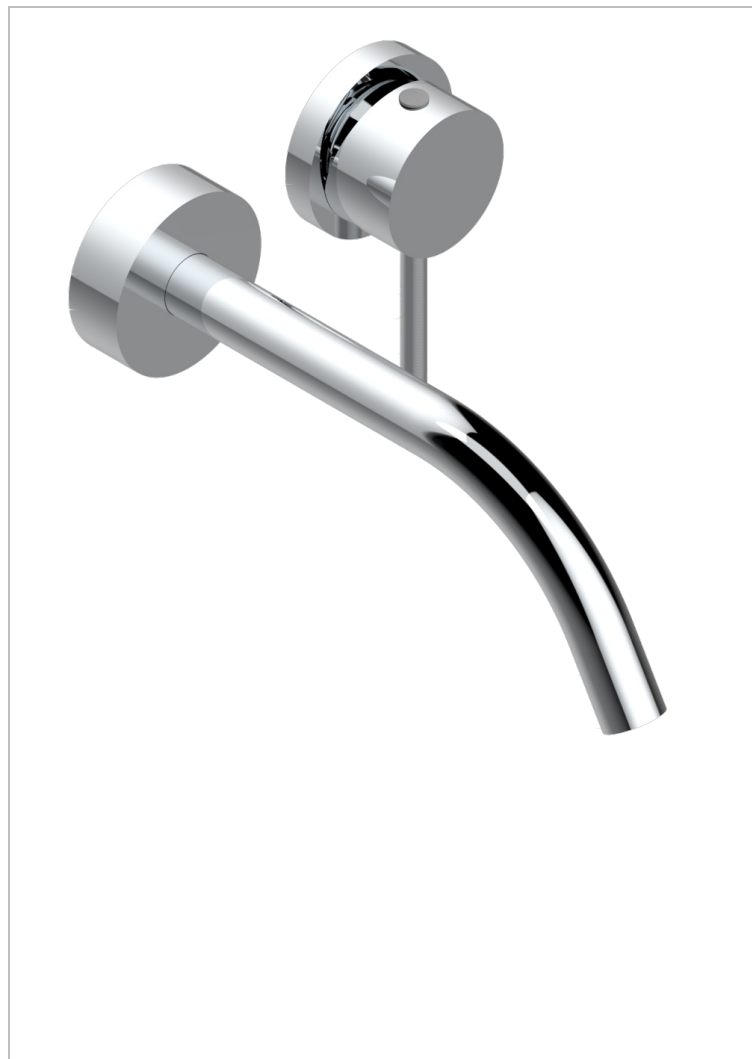

NANO С РУКОЯТКАМИ

G5B-6541B

THG[®]
PARIS

Trim only for Built-in basin mixer with spout (two x 1/2" inlets and one 1/2" outlet), without waste

ХАРАКТЕРИСТИКИ

- Nano с ручьятками
- Trim only for Built-in basin mixer with spout (two x 1/2" inlets and one 1/2" outlet), without waste

ДОСТУПНЫЕ ВАРИАНТЫ ПОКРЫТИЙ

Аранья (чёрный никель) - D24
Золото - F01
Матовое золото - F07
Матовое светлое золото - F31
Матовый никель - C01
Матовый хром - C02

Никель - B01
Розовое золото - F27
Сатинированное золото - F03
Сатинированный хром - C03
Светлое золото - F30
Серебро с родием - F18

Состаренный никель - H28
Хром - A02
Хром/золото - G02