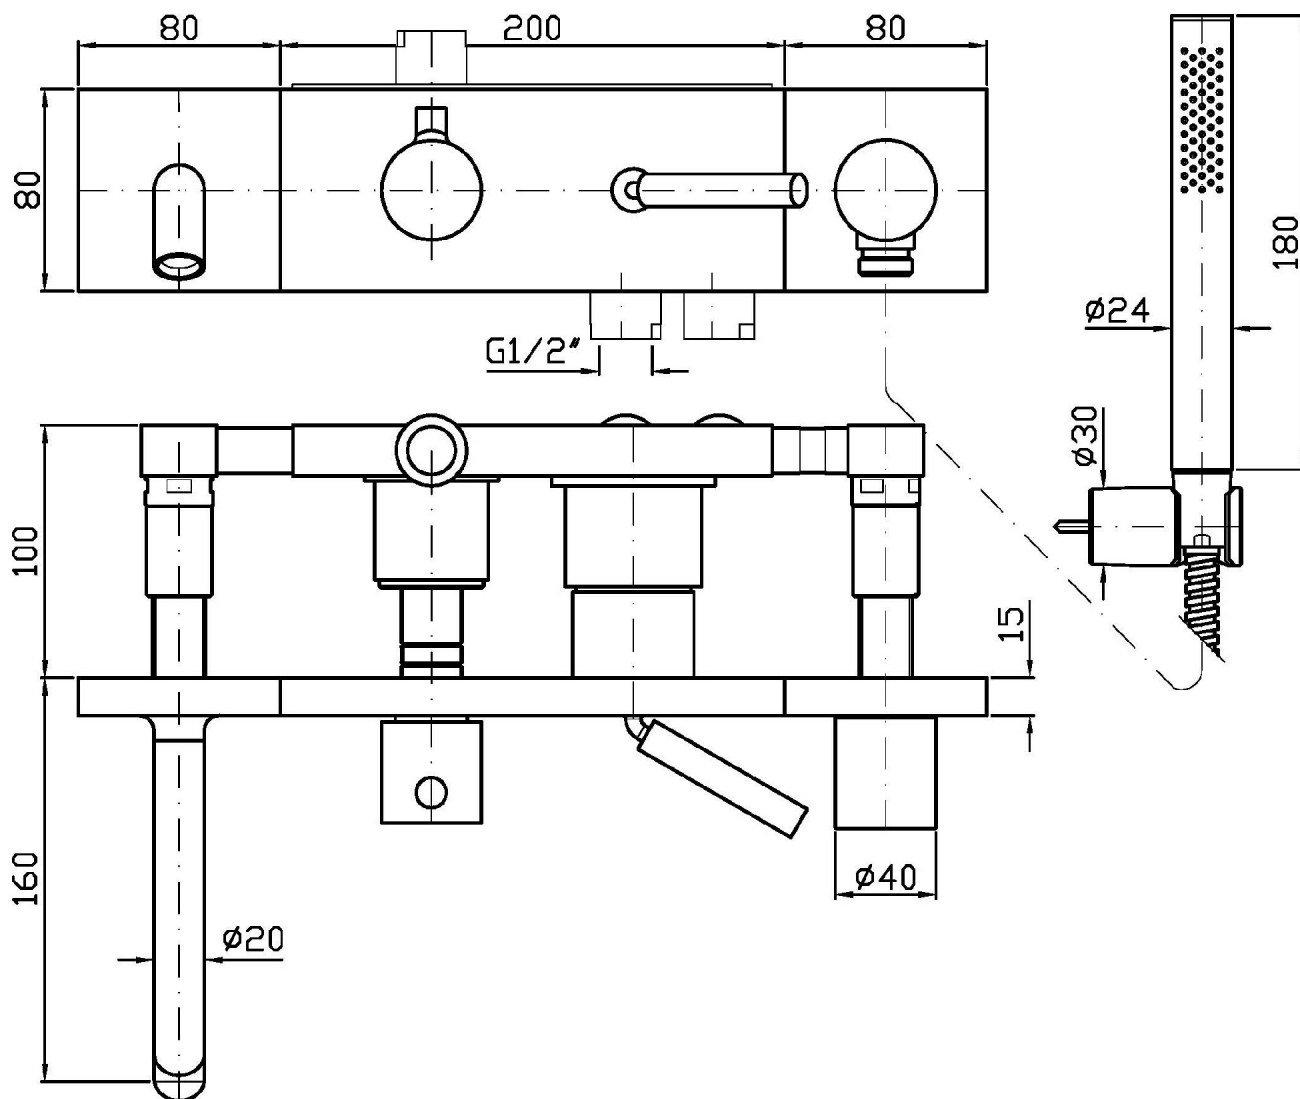

PAN

ZP8044

Disegno Complessivo / Overall Drawing