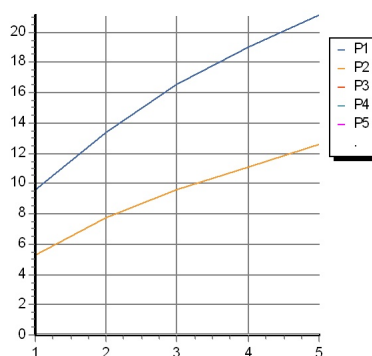

Certificazioni / Certifications

BELGIO

BELGAQUA

PAN

ZP8044

Portate / Flowrates (lt/min)

PRESSIONE PRESSURE	1 BAR	2 BAR	3 BAR	4 BAR	5 BAR
BOCCA VASCA WALL SPOUT <i>P1</i>	9,6	13,4	16,5	19	21,1
DOCCETTA HANDSHOWER <i>P2</i>	5,3	7,7	9,6	11,1	12,6
<i>P3</i>					
<i>P4</i>					
<i>P5</i>					

PAN

ZP8044

Pesi e Misure / Weights and Sizes

Peso (Kg) Weight (lb)	5,80 (Kg)	12,79 (lb)
Volume test (dc3) - (in3)	22,64 (dc3)	1381,58 (in3)
h (mm) - (in)	140,00 (mm)	5,51 (in)
L1 (mm) - (in)	385,00 (mm)	15,16 (in)
L2 (mm) - (in)	420,00 (mm)	16,54 (in)