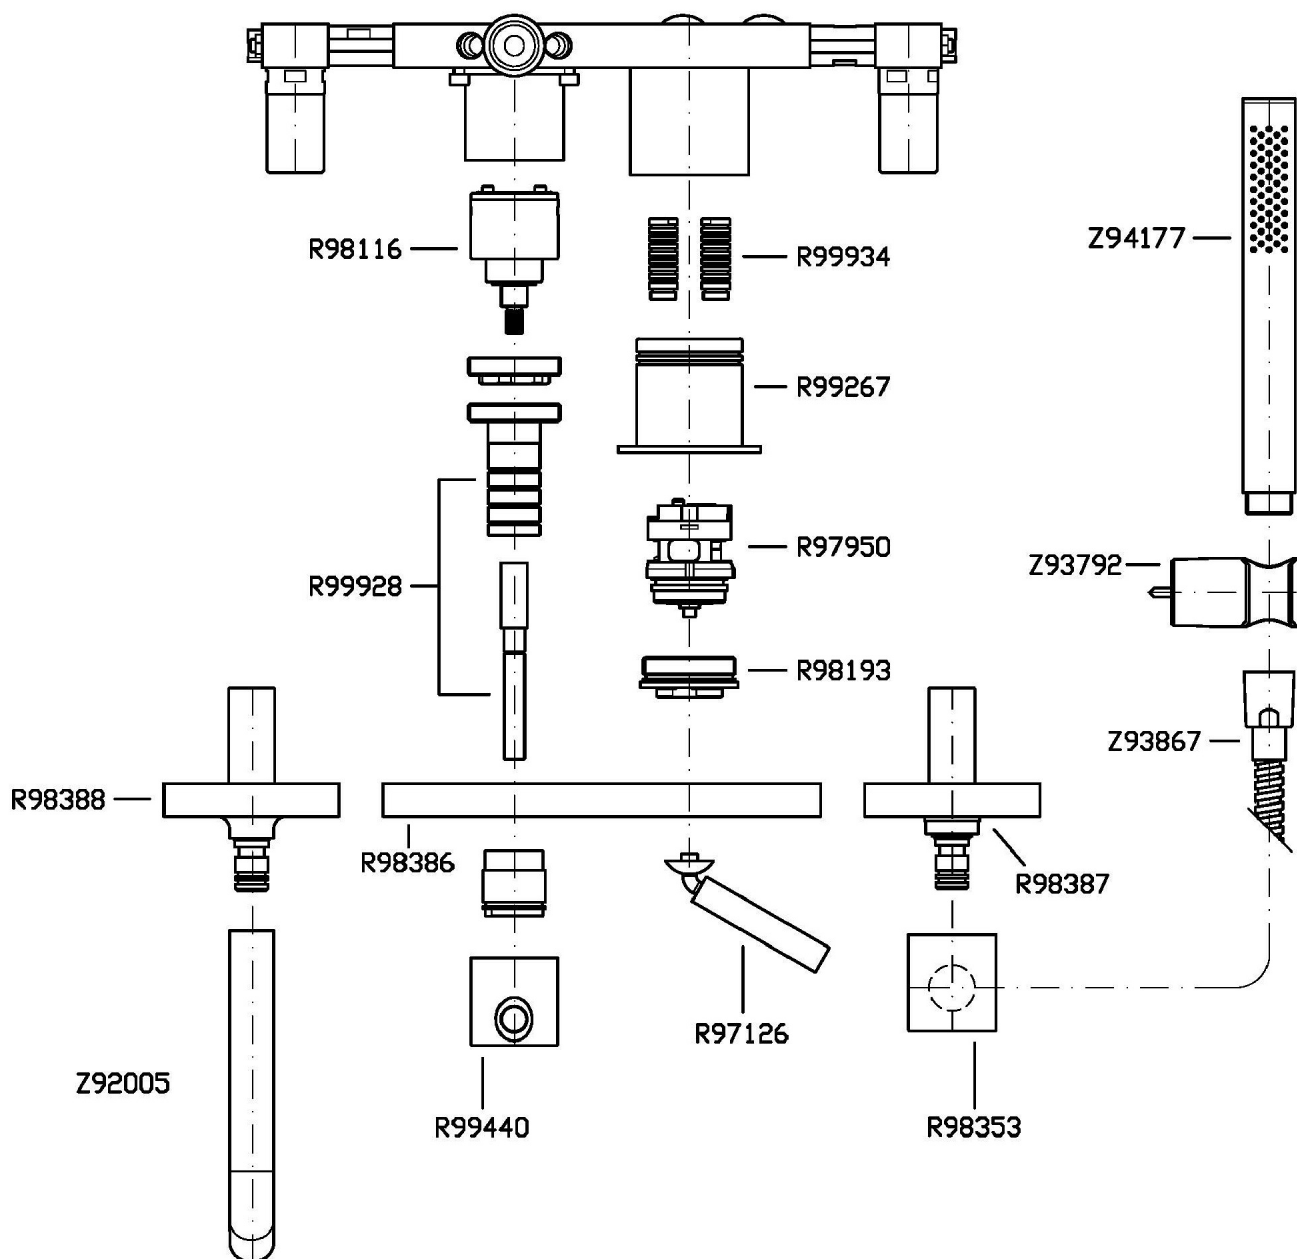

Built-in single lever bath-shower mixer with 3 way diverter and shower set.

R99696

Parte incasso. / Built-in part.

Finiture / Finishes

						
Cromo / Chrome	Nickel Spazzolato / Brushed Nickel	Nickel Lucido / Polished Nickel	Oro / Gold	Oro spazzolato / Brushed Gold	Metal Black / Metal Black	Metal Black spazzolato / Brushed Metal Black
						
Bianco Opaco Goffrato / Embossed Matt White	Nero Opaco Goffrato / Embossed Matt Black	Nero Soft Touch / Soft Touch Black				

PAN

ZP8044

Disegno Complessivo / Overall Drawing

PAN

ZP8044

Esplosi / Exploded

PAN

ZP8044

Certificazioni / Certifications

BELGIO

BELGAQUA

PAN

ZP8044

Portate / Flowrates (lt/min)

PRESSIONE PRESSURE	1 BAR	2 BAR	3 BAR	4 BAR	5 BAR
BOCCA VASCA WALL SPOUT <i>P1</i>	9,6	13,4	16,5	19	21,1
DOCCETTA HANDSHOWER <i>P2</i>	5,3	7,7	9,6	11,1	12,6
<i>P3</i>					
<i>P4</i>					
<i>P5</i>					

PAN

ZP8044

Pesi e Misure / Weights and Sizes

Peso (Kg) Weight (lb)	5,80 (Kg)	12,79 (lb)
Volume test (dc3) - (in3)	22,64 (dc3)	1381,58 (in3)
h (mm) - (in)	140,00 (mm)	5,51 (in)
L1 (mm) - (in)	385,00 (mm)	15,16 (in)
L2 (mm) - (in)	420,00 (mm)	16,54 (in)