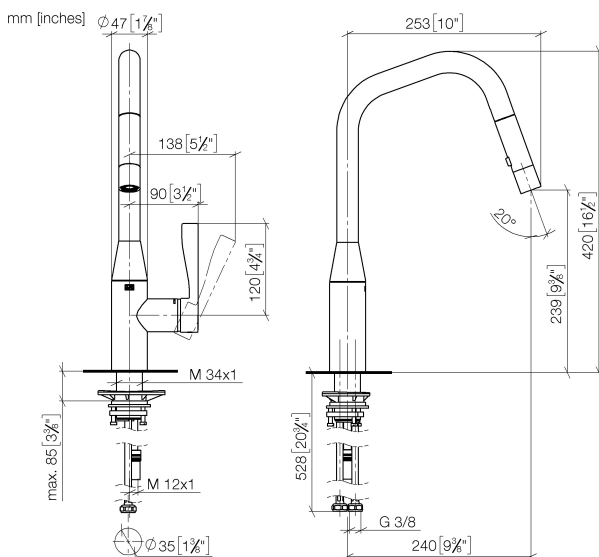

Кухня - Sync

Смеситель однорычажный Pull-down с функцией душа - Dark Platinum matt

Артикульный номер: 33 875 895-99

- вылет 240 мм
- поворотный излив 360°
- опциональный ограничитель, поворотный 110°
- ламинарная и душевая струя
- высота смесителя 420 мм
- высота до регулятора ламинарной струи 240 мм
- диаметр сверлёного отверстия 35 мм
- Металлический шланг для душа 1800мм
- поверхность с форсунками с системой защиты от известковых отложений
- расход макс. 10,4 л/мин при гидравлическом давлении 3 бара
- не содержит свинца
- Группа смесителей согл. DIN 4109: 1
- (ADA)
- Защищён от обратного потока.
- Кнопка переключает в спрей режим при нажатии. Чтобы включить ламинарный поток, необходимо выключить воду.

Dark Platinum matt

размерный чертеж

Все величины в мм / дюймах = мм x 0,0394