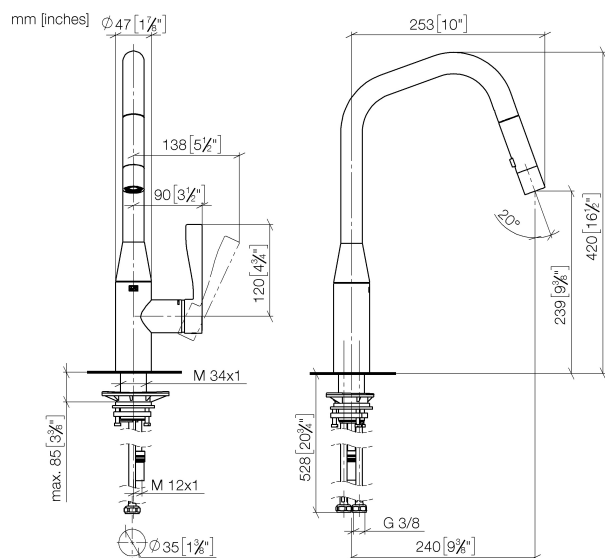

Кухня - Sync

Смеситель однорычажный Pull-down с функцией душа - Dark Platinum matt

Артикульный номер: 33 875 895-99

- вылет 240 мм
- поворотный излив 360°
- опциональный ограничитель, поворотный 110°
- ламинарная и душевая струя
- высота смесителя 420 мм
- высота до регулятора ламинарной струи 240 мм
- диаметр сверлёного отверстия 35 мм
- Металлический шланг для душа 1800мм
- поверхность с форсунками с системой защиты от известковых отложений
- расход макс. 10,4 л/мин при гидравлическом давлении 3 бара
- не содержит свинца
- Группа смесителей согл. DIN 4109: 1
- (ADA)
- Защищён от обратного потока.
- Кнопка переключает в спрей режим при нажатии. Чтобы включить ламинарный поток, необходимо выключить воду.

Dark Platinum matt

размерный чертеж

Все величины в мм / дюймах = мм x 0,0394

Кухня - Sync

Смеситель однорычажный Pull-down с функцией душа - Dark Platinum matt

Артикулльный номер: 33 875 895-99

график расхода

Кухня - Sync

Смеситель однорычажный Pull-down с функцией душа - Dark Platinum matt

Артикулльный номер: 33 875 895-99

Другие варианты поверхностей

хром
33 875 895-00

платина матовая
33 875 895-06

платина
33 875 895-08