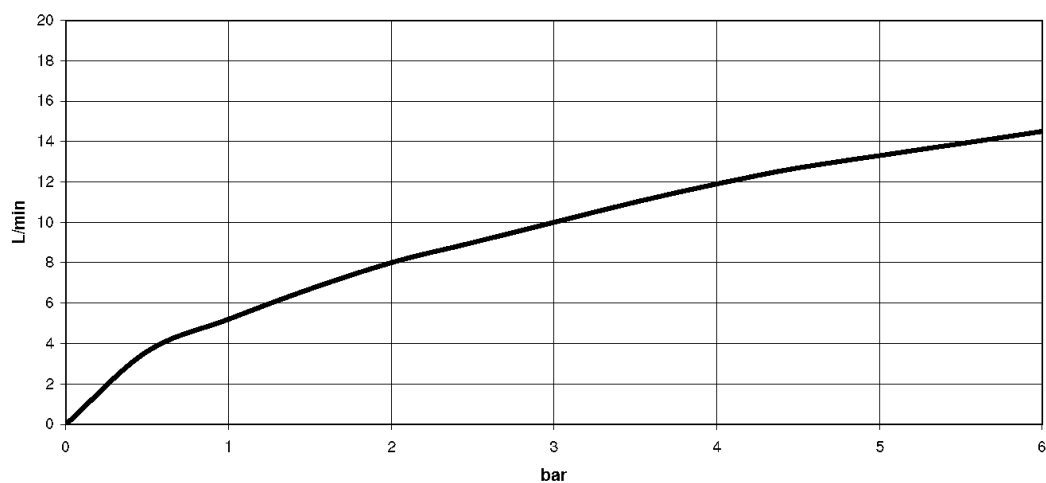

Кухня - Sync

Смеситель однорычажный Pull-down с функцией душа - Dark Platinum matt

Артикулльный номер: 33 875 895-99

график расхода