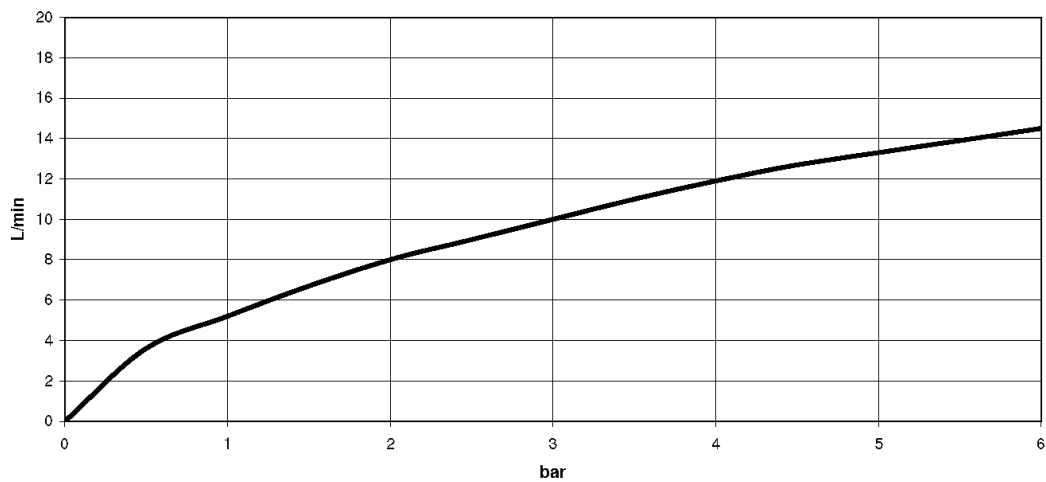

Кухня - Sync

Смеситель однорычажный Pull-down с функцией душа - Dark Platinum matt

Артикульный номер: 33 875 895-99

размерный чертеж

Все величины в мм / дюймах = мм x 0,0394

график расхода