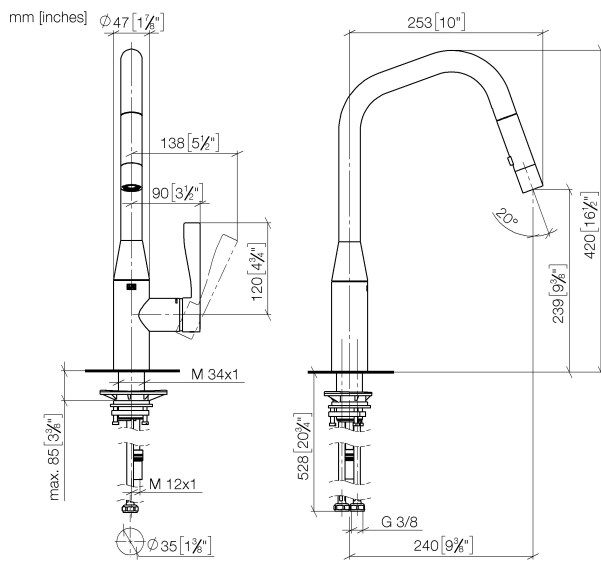

Кухня - Sync

Смеситель однорычажный Pull-down с функцией душа - Dark Platinum matt

Артикульный номер: 33 875 895-99

размерный чертеж

Все величины в мм / дюймах = мм x 0,0394

график расхода