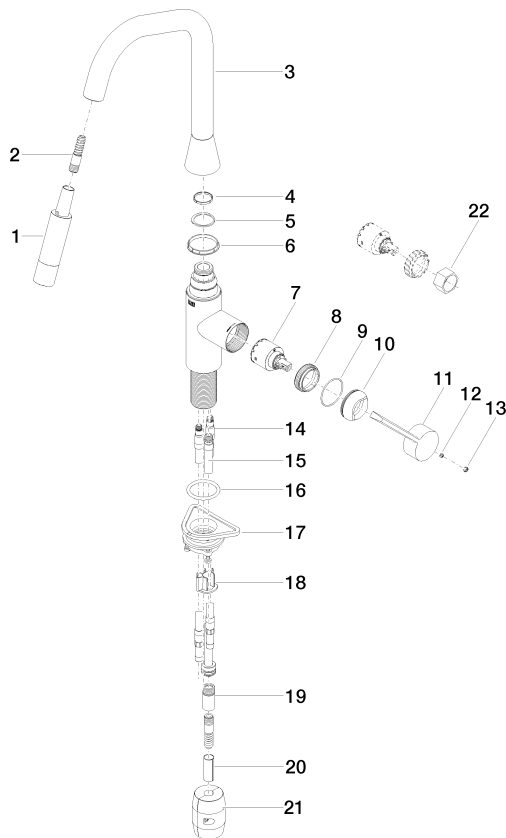

Кухня - Sync

Смеситель однорычажный Pull-down с функцией душа - Dark Platinum matt

Артикульный номер: 33 875 895-99

- вылет 240 мм
- поворотный излив 360°
- опциональный ограничитель, поворотный 110°
- ламинарная и душевая струя
- высота смесителя 420 мм
- высота до регулятора ламинарной струи 240 мм
- диаметр сверлёного отверстия 35 мм
- Металлический шланг для душа 1800мм
- поверхность с форсунками с системой защиты от известковых отложений
- расход макс. 10,4 л/мин при гидравлическом давлении 3 бара
- не содержит свинца
- Группа смесителей согл. DIN 4109: 1
- (ADA)
- Защищён от обратного потока.
- Кнопка переключает в спрей режим при нажатии. Чтобы включить ламинарный поток, необходимо выключить воду.

Спецификация запасных частей

№	Артикульный №	Наименование	Расходуемое кол-во
1	04 12 11 148 00-99	Душевая лейка 36 x 28 x 138 мм - Dark Platinum matt	1
2	04 30 02 120 00-99	Шланг M12x1 x 1800 мм - Dark Platinum matt	1
3	90 28 22 301 00-99	Излив 300 x 250 x 64 мм - Dark Platinum matt	1
4	09 28 10 160 90	кольцо 25,63 x 2,8 x 25,95 мм -	1
5	09 28 10 162 90	кольцо Ø 32 x 1 мм -	1
6	09 28 10 161 90	кольцо 42,99 x 5 x 42,95 мм -	1
7	90 15 05 062 00 90	Картридж черный Ø 35 x 56 мм -	1
8	09 23 10 072 90	Крепление M38 x 1 -	1
9	09 14 10 190 90	O-Ring EPDM 70 38,0 x 1,5 мм -	1
10	09 28 30 030-99	чехол Ø 42 x 17 мм - Dark Platinum matt	1
11	09 20 89 020-99	Ручка 142 x 44,50 x 23 мм - Dark Platinum matt	1
12	09 31 11 063 90	Крепление M5 x 4 мм -	1
13	90 31 20 087 00-99	Покрытие Ø 7 x 2,1 мм - Dark Platinum matt	1
14	04 30 04 098 00 90	Напорный шланг M8x1 x 600 мм -	2
15	04 28 20 066 00 90	Подключение Ø 16 x 285 мм -	1
16	09 14 10 036 90	O-Ring 36,0 x 4,0 мм -	1
17	04 30 11 040 00 90	Крепление M34 x 1 -	1
18	09 20 93 056 90	Направляющая для шланга 30 x 22,2 x 25 мм -	1
19	90 24 03 253 00 90	Подключение Ø 16 x 35 мм -	1
20	09 30 03 038 90	Шланг Ø 12 x 0,8 x 35 мм -	1
21	04 21 50 010 00 90	Вес -	1
22	09 30 09 031 90	Монтажный ключ SW 27 -	1