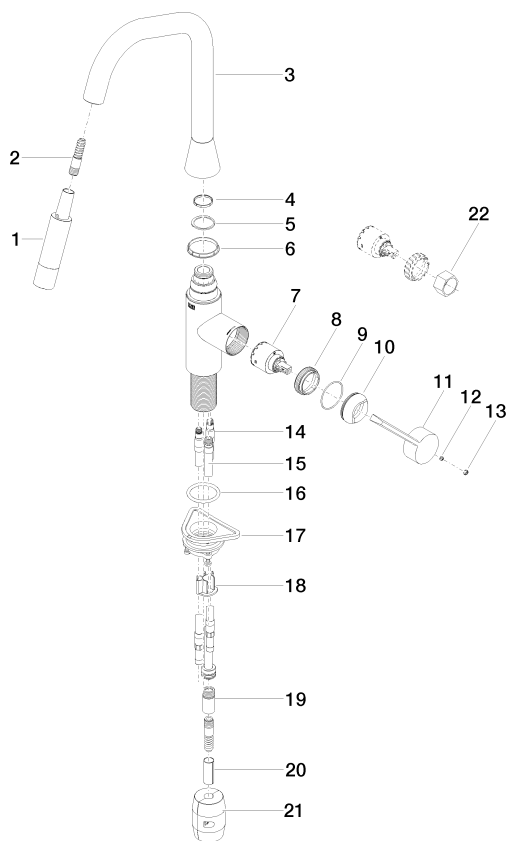

Кухня - Sync

Смеситель однорычажный Pull-down с функцией душа - Dark Platinum matt

Артикульный номер: 33 875 895-99

Спецификация запасных частей

№	Артикульный №	Наименование	Расходуемое кол-во
1	04 12 11 148 00-99	Душевая лейка 36 x 28 x 138 мм - Dark Platinum matt	1
2	04 30 02 120 00-99	Шланг M12x1 x M12x1 x 1800 мм - Dark Platinum matt	1
3	90 28 22 301 00-99	Излив 300 x 250 x 64 мм - Dark Platinum matt	1
4	09 28 10 160 90	кольцо 25,63 x 2,8 x 25,95 мм -	1
5	09 28 10 162 90	кольцо Ø 32 x 1 мм -	1
6	09 28 10 161 90	кольцо 42,99 x 5 x 42,95 мм -	1
7	90 15 05 062 00 90	Картридж черный Ø 35 x 56 мм -	1
8	09 23 10 072 90	Крепление M38 x 1 -	1
9	09 14 10 190 90	O-Ring EPDM 70 38,0 x 1,5 мм -	1
10	09 28 30 030-99	чехол Ø 42 x 17 мм - Dark Platinum matt	1
11	09 20 89 020-99	Ручка 142 x 44,50 x 23 мм - Dark Platinum matt	1
12	09 31 11 063 90	Крепление M5 x 4 мм -	1
13	90 31 20 087 00-99	Покрытие Ø 7 x 2,1 мм - Dark Platinum matt	1
14	04 30 04 098 00 90	Напорный шланг M8x1 x 600 мм -	2
15	04 28 20 066 00 90	Подключение Ø 16 x 285 мм -	1
16	09 14 10 036 90	O-Ring 36,0 x 4,0 мм -	1
17	04 30 11 040 00 90	Крепление M34 x 1 -	1
18	09 20 93 056 90	Направляющая для шланга 30 x 22,2 x 25 мм -	1
19	90 24 03 253 00 90	Подключение Ø 16 x 35 мм -	1
20	09 30 03 038 90	Шланг Ø 12 x 0,8 x 35 мм -	1
21	04 21 50 010 00 90	Вес -	1
22	09 30 09 031 90	Монтажный ключ SW 27 -	1