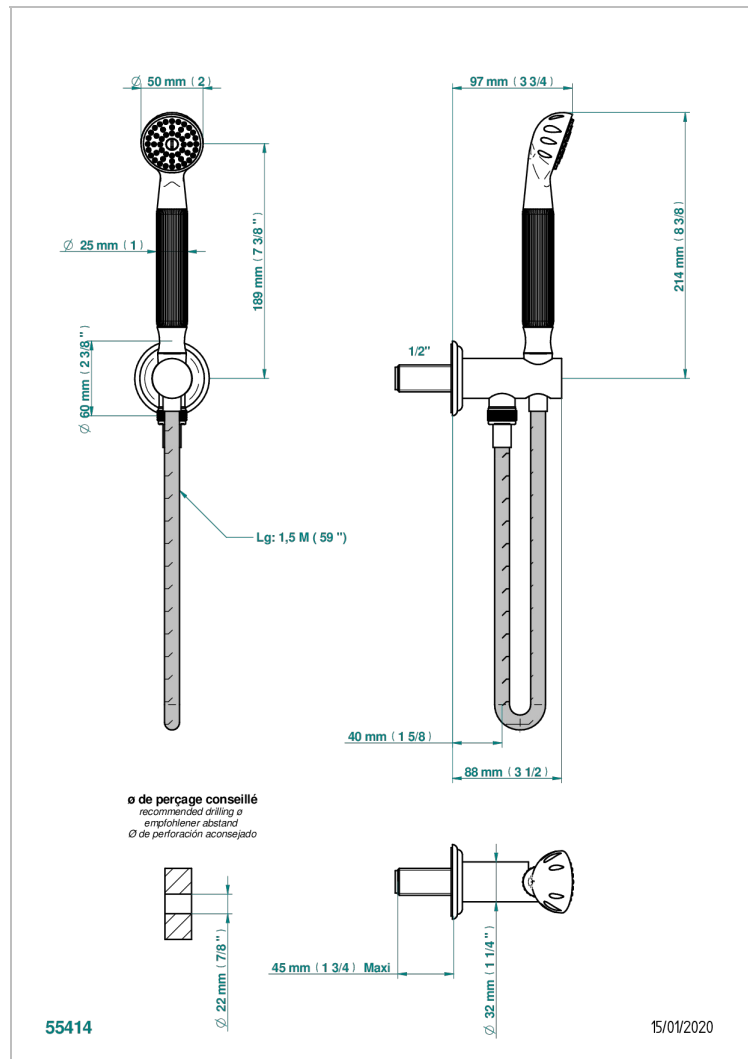

SULLY С КРАСНОЙ ЯШМОЙ

A1X-54

Душ ручной стильный встраиваемый в стену, шланг и патрубок для душа с крючком

ХАРАКТЕРИСТИКИ

- Sully с красной яшмой
- Душ ручной стильный встраиваемый в стену, шланг и патрубок для душа с крючком

ТЕХНИЧЕСКИЕ ХАРАКТЕРИСТИКИ

- Recommandé : 3 bars (max. 5 bars) - Advised : 43,5 psi (max. 72 psi)
- 9,5 l/min à 3 bars (2.5 gpm at 43.5 psi)

ДОСТУПНЫЕ ВАРИАНТЫ ПОКРЫТИЙ

Blush PVD - H62
Graphite PVD - H64
Matt Umber PVD - H67
Matt blush PVD - H60
Matt graphite PVD - H65
Umber PVD - H66

Аранья (чёрный никель) - D24
Золото - F01
Матовое золото - F07
Матовое светлое золото - F31
Матовый никель - C01
Матовый хром - C02

Никель - B01
Покрытие PVD бронза - F33
Покрытие PVD золотистый цвет - H52
Покрытие PVD латунь - H49
Покрытие PVD матовая бронза - F34
Покрытие PVD матовая латунь - H50