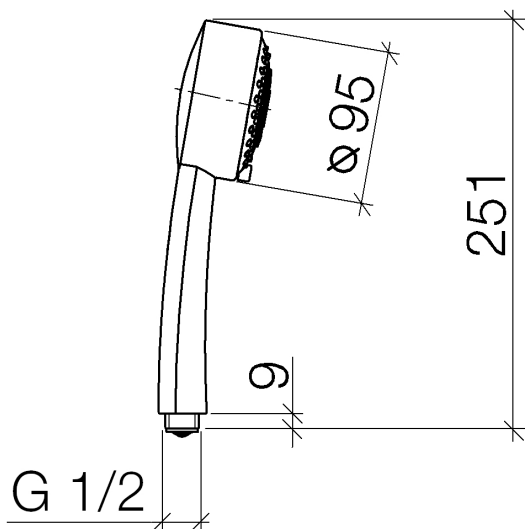

Душ - Madison

Ручной душ - латунь сатинированная

Артикульный номер: 28 002 978-28

- с трехпозиционным переключением: нормальная, мягкая и массажная струи
- с системой защиты от известковых отложений
- душевая насадка Ø 95 мм
- присоединение 1/2"
- расход макс. 9 л/мин
- Группа смесителей согл. DIN 4109: 1
- Защищён от обратного потока.

латунь сатинированная

размерный чертеж

Все величины в мм / дюймах = мм x 0,0394